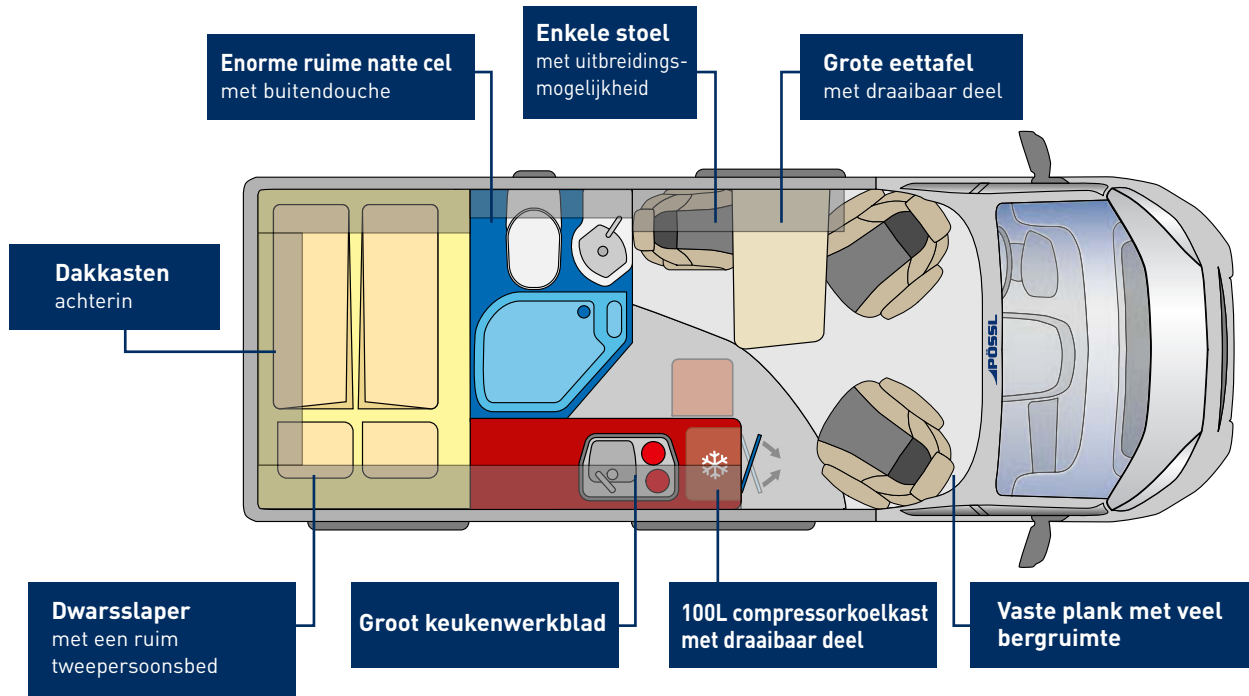

summit  
600 R PLUS *Shine*

PÖSSL  
*Het origineel*

**MEER PLUS IS NIET MOGELIJK  
MET HET NIEUWE SPECIALE  
MODEL VAN PÖSSL**

# Summit

600 R PLUS *Shine*

**PÖSSL**  
*Het origineel*

**ACTIEPRIJS**

**MEER  
PLUS  
IS NIET  
MOGELIJK**

- + 140 pk
- + 3500 kg ZGG light
- + Lederen stuur
- + Zwaardere Accu 220 Ah
- + DAB-antenne in buitenspiegel
- + USB-oplaadaansluiting
- + Chromlook instrumentenpaneel
- + Bekerhouder + houder voor smartphone/tablet
- + Passagiersairbag
- + 90L tank
- + Radiovoorbereiding met 4 LS
- + Buitenspiegel elektr. verstelbaar en verwarmbaar
- + Draaibare bestuurdersstoel
- + Cabineverduistering
- + Oplaadbooster 25A
- + Airconditioning
- + Snelheidsregelaar/ begrenzer
- + Seitz S4 luxe raam
- + Omnistore step
- + Innovatief zitbankconcept met standaard individuele zitplaats
- + Ruime badkamer met hoogwaardig aluminium gecoate lamellen
- + Douchegordijn met magneetsluiting
- + Nieuwe spiegelopbergkast in de badkamer
- + Nieuwe E-Box met premium OLED display
- + 100L compressorkoelkast met vriesvak vooraan
- + Veel ruimte, royaal gevoel
- + Comfortabel dwarsbed
- + Grootste opbergruimte ruimte in zijn klasse
- + Opbergbox achterin boven het bed
- + Modern verlichtingsconcept
- + Open, vaste plank met veel opbergruimte in de bestuurderscabine
- + Isofix optioneel