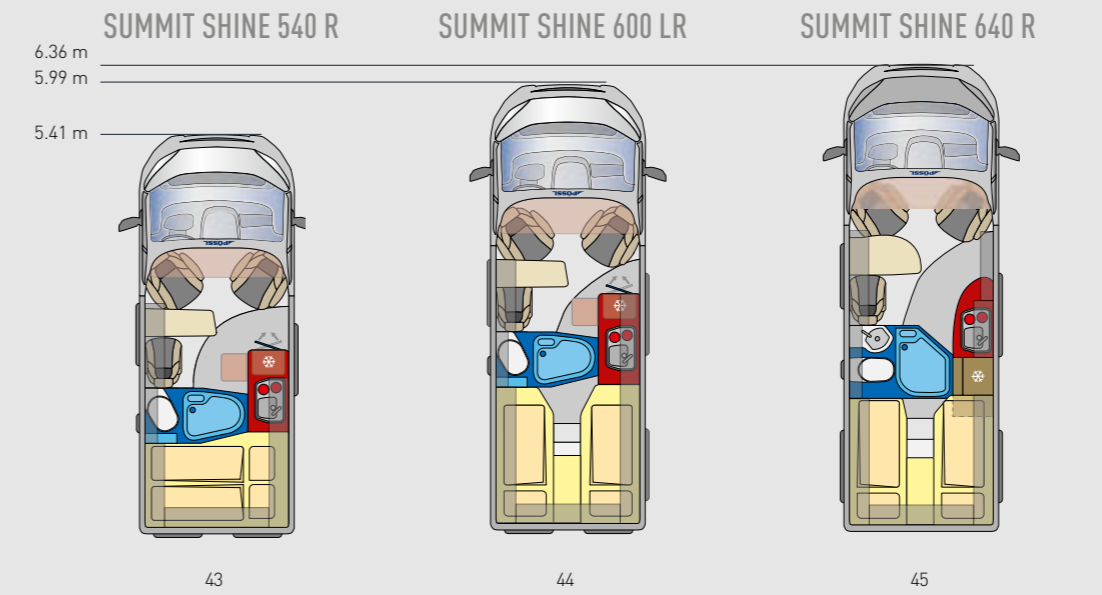

lunghezza (al incirca)	5.413	5.998	6.358
larghezza (al incirca)	2.050	2.050	2.050
altezza (al incirca)	2.580	2.580	2.580
passo (al incirca)	3.450	4.035	4.035
altezza interna (al incirca)	1.905	1.905	1.905
peso e carico utile in kg			
peso complessivo (Serie)	3.500	3.500	3.500
massa in marcia (ca.)*	2.695	2.890	2.960
carico utile con 20 ltr. acqua (ca.)	805	610	540
peso trainabile non frenato/frenato **	750 / 2.500**	750 / 2.500**	750 / 2.500**

* le indicazioni dei pesi sono con gli accessori montati di serie. Dai 165/180 cv + 40 kg. Il carico utile varia con il montaggio degli accessori. ** Heavy/Maxi 750/3.000 kg

tecnica di bordo			
riscaldamento	Truma Combi 4	Truma Combi 4	Truma Combi 4
volume Boilerin l (ca.)	10	10	10
serbatoio acqua potabile in l (ca.)	60	100	100
serbatoio acque grigie in l (ca.)	110	110	110
vano bombole gas per(kg)	1 x 11 und 1 x 5	1 x 11 und 1 x 5	2 x 11
ricarica batteria in Ah	16	16	16
Batterie	12V / 95 Ah	12V / 95 Ah	12V / 95 Ah
prese 230 V	1 / 2	1 / 2	1 / 2
frigo in l (volume / di cui freezer)	ca. 100 / 8	ca. 100 / 8	ca. 84 / 6
trivalente/ a compressore	a compressore	a compressore	a compressore

finestre zona giorno	5	5	5
oblò con oscur./zanzariera	3	4	4
posti viaggio /cinture di secur. A tre punti	3 / 3 (+1 optional) o / 4 / 4 (+1 optional)	3 / 3 (+1 optional) o / 4 / 4 (+1 optional)	3 / 3 (+1 optional) o / 4 / 4 (+1 optional)
posti letto	2 (+1 optional)	2 (+1 optional)	2 (+1 optional)
letto posteriore in mm (ca.)	1.960 x 1.200/1.410	2.000/1.800 x 800 / alternativ: 2.000/1.800 x 1.900	2.000/1.900 x 800 / alternativ: 2.000/1.900 x 1.900
terzo letto in mm (ca. opt.)	1.600 x 720/650 x 100	1.600 x 720/650 x 100	1.600 x 720/650 x 100
possibili attacchi Isofix	1	1	2