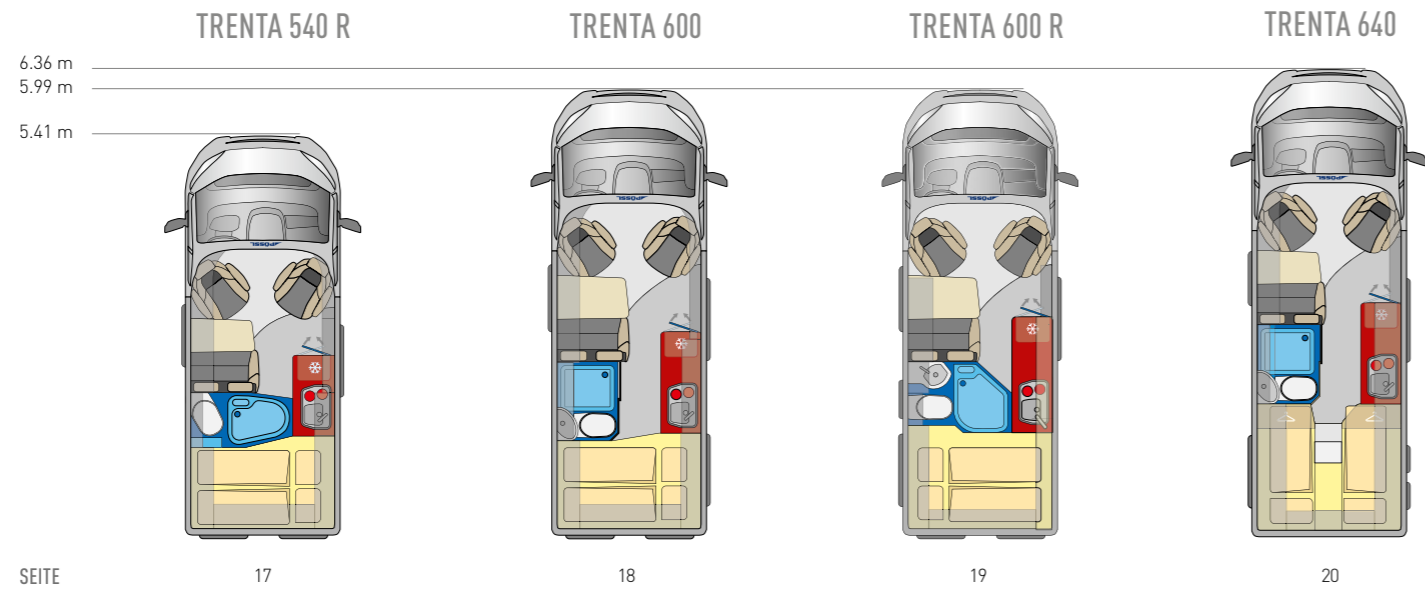

Decoro Tiberino con tappezzeria Pacco abbinato

DESIGN ESTERNO

Adesivi abbinati e vetri rotondi (opt.) completano il nobile design anche esternamente (optional con Trenta 640 serie)

misure in mm				
lunghezza (al incirca)	5.413	5.998	5.998	6.358
larghezza (al incirca)	2.050	2.050	2.050	2.050
altezza (al incirca)	2.580	2.580	2.580	2.580
passo (al incirca)	3.450	4.035	4.035	4.035
altezza interna (al incirca)	1.905	1.905	1.905	1.905