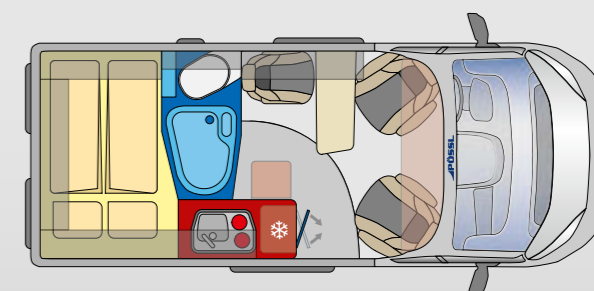

5,41 m

- ✓ più spazio durante il viaggio nella dinette, con il tavolo Easy Move
- ✓ cassapanca con cuscini ergonomici

SUMMIT SHINE 600 LR

Decoro legno Mokka
Tappetzeria grigio lucente. Tavolo Easy Move con funzione travel, cassapanca doppia (optional)