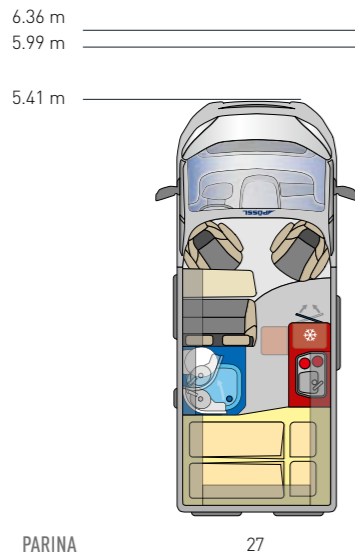

SUMMIT 540

PARINA

27

SUMMIT 600

28

SUMMIT 640

29

misure in mm			
lunghezza (al incirca)	5.413	5.998	6.358
larghezza (al incirca)	2.050	2.050	2.050
altezza (al incirca)	2.580	2.580	2.580
passo (al incirca)	3.450	4.035	4.035
altezza interna (al incirca)	1.905	1.905	1.905