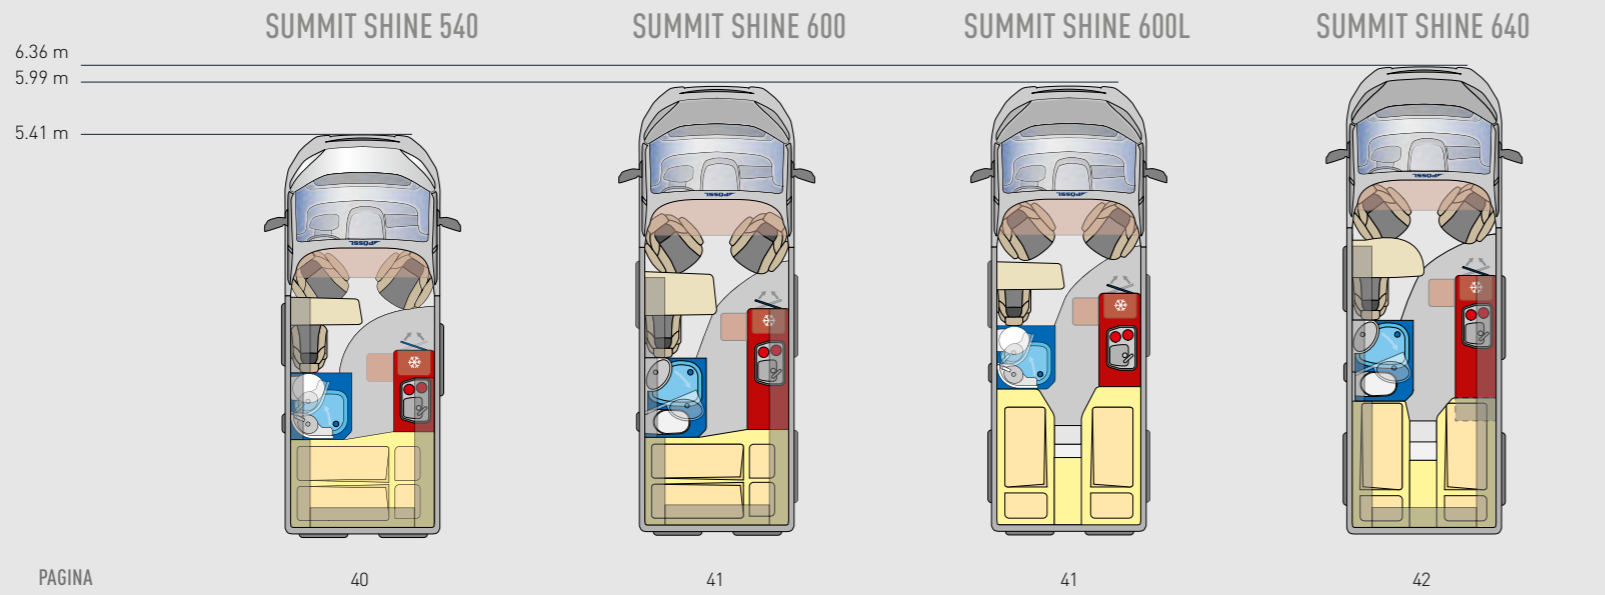

PENSILI CON TANTO SPAZIO

La ringhiera nei pensili, evita che gli oggetti pesanti o grandi possono cadere, inoltre danno le strisce a led nelle ante ancora più luce. .

TAVOLO EASY MOVE

Grazie alla funzione travel, si può facilmente stivare il tavolo e crea così più spazio per le gambe (Summit Shine 540 e 600 L).