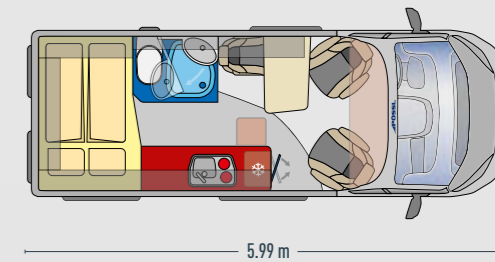

SUMMIT SHINE 600