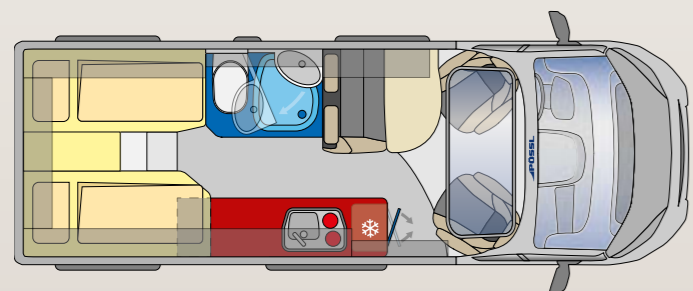

6,36 m

Un ambiente moderno

Decoro legno Palisandro, tappezzeria Samba (opt.-)

Cucina con frigo a compressore

Due cerniere facilitano l'accesso sia dall'interno che dall'esterno

Dormire come un re

Due grandi letti longitudinali nella parte posteriore, per notti riposanti, come in un albergo