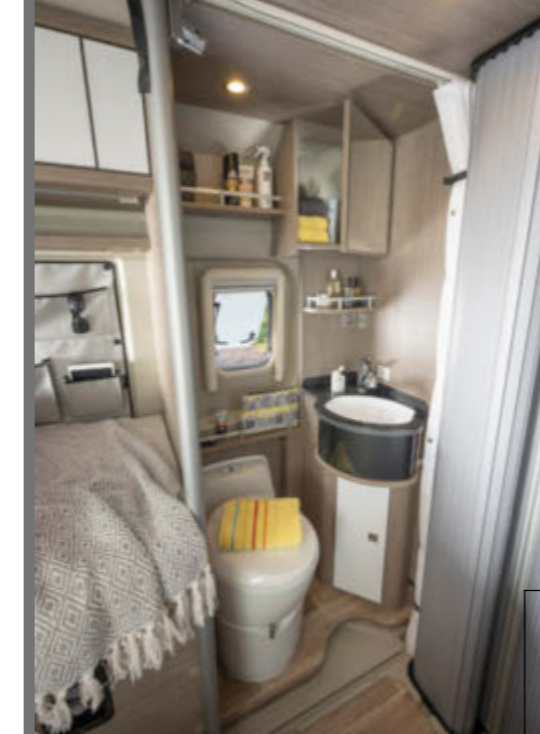

Ampio blocco cucina
Con un frigo molto grande

Bagno centrale
Bagno e divisorio allo stesso tempo

Allestimento Elegance (optional)
Tappetzeria Marais/tavolo alternativo (opt.)

ROADCRUISER

360°

5.99 m

- ✓ ampi letti longitudinali per confort come a casa
- ✓ grande armadio sotto il letto singolo
- ✓ con un pratico lavabo pieghevole, per avere più spazio nel bagno
- ✓ le cerniere su entrambi i lati, consentono una apertura della porta frigo sia dal interno, che da fuori

6.36 m

- ✓ frigo posizionato in alto - comodo nel uso. Optional anche con frigo Slimtower
- ✓ comoda dinette per fino a quattro persone
- ✓ flessibile bagno centrale con porta scorrevole, ideale anche come divisorio.
- ✓ grandi letti longitudinali per un confort come a casa