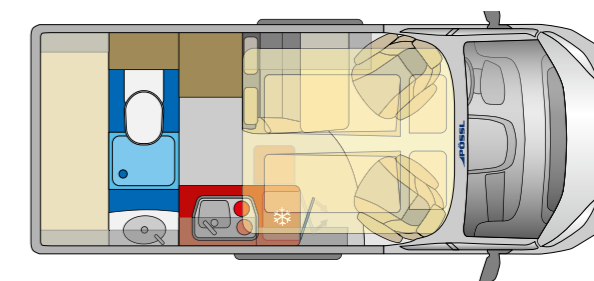

VARIO 545

5.41 m

molto spazio di stivaggio nella parte posteriore - optional ✓
anche con letti a castello ✓

finestre a filo di alta qualità per dare un aspetto automobilistico ✓

potente frigo a compressore -apribile in entrambi i lati, reparto freezer estraibile ✓