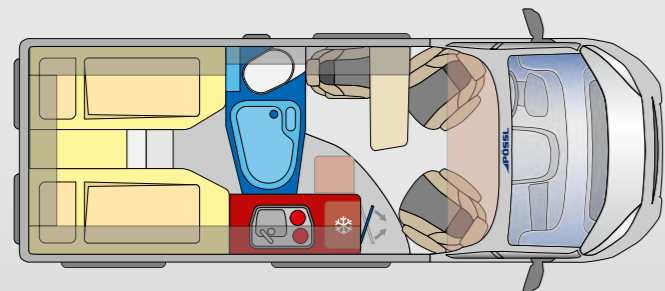

5,99 m

- ✓ binario di luce in antracite con Spot a led e presa USB abbinati
- ✓ dormire confortevolmente sui letti longitudinali su 6 metri di lunghezza