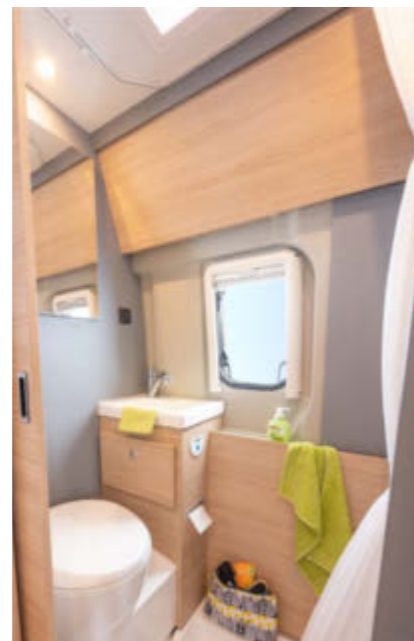

Dormire confortevolmente
Grande letto matrimoniale posteriore