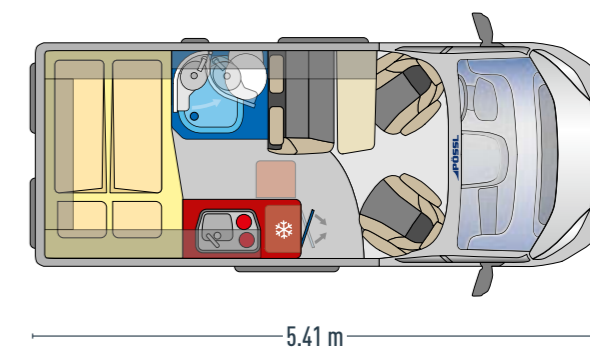

SUMMIT 540

più spazio durante il viaggio nella dinette , con il tavolo Easy Move
cassapanca con cuscini ergonomici