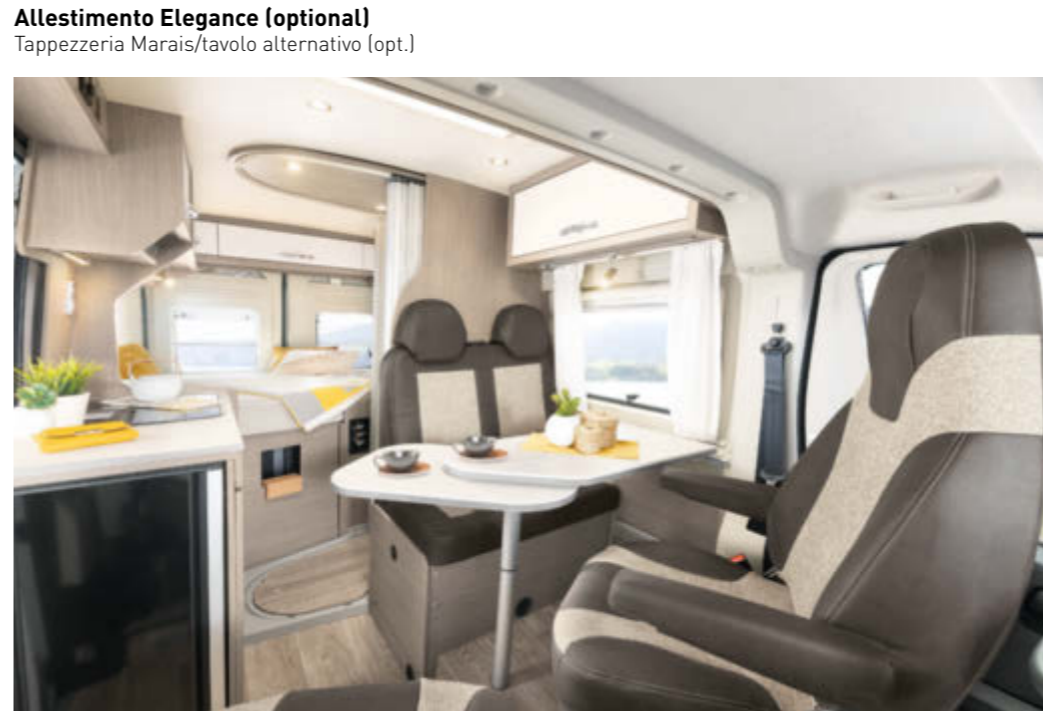

Allestimento Elegance (optional)
Tappetzeria Marais/tavolo alternativo (opt.)