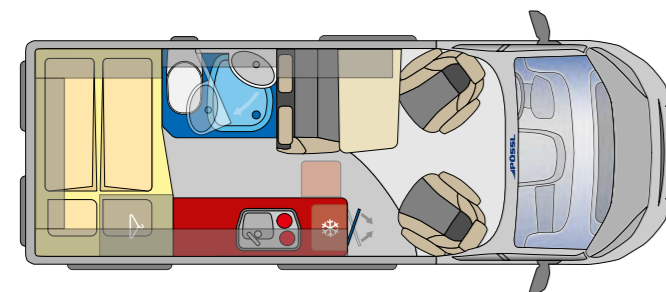

SUMMIT 640

6.36 m

ampio concetto dello spazio
finestre a filo di alta qualità per dare un aspetto automobilistico

360°

LOOK INSIDE

5.99 m

- ✓ furba soluzione Room-in-Room-con il bagno scorrevole
- ✓ le cerniere su entrambi i lati , consentono una apertura della porta frigo sia dal interno , che dal esterno, reparto freezer estraibile

360°

LOOK INSIDE

OSCURAMENTO VETRI CABINA

Dal basso verso alto: grande vista per fuori e più privacy al interno. Chiuso a metà si può guardare fuori, ma nessuno può guardare dentro.

SKYROOF®

SkyRoof® apribile con zanzariera e oscurante.