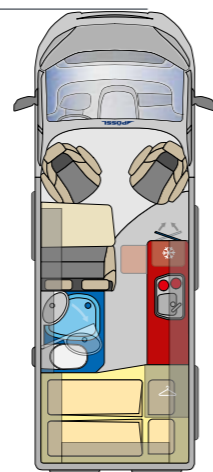

SUMMIT 600

28