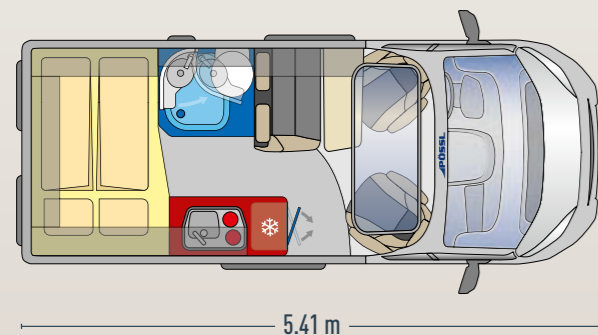

SUMMIT PRIME 540

Un ambiente nobile
Decoro legno Palisandro, tappezzeria Samba (optional)

SUMMIT PRIME 600

Un ambiente nobile
Decoro legno Palisandro, tappezzeria Samba (opt.-)

Cucina con frigo a compressore
Due cerniere facilitano l'accesso sia dall'interno che dall'esterno

Comoda dinette
Tavolo Easy Move con funzione travel

Ampio bagno girevole
La nostra soluzione del bagno Premium della classe di lusso

Dormire come a casa
Nel più grande letto matrimoniale della sua classe (1.960 mm x 1.600/1.470 mm)

furba soluzione del bagno girevole con la soluzione Room-in-Room ✓
ampio e aperto concetto dello spazio con il SkyRoof® ✓

Dinette molto ampia
Con cuscini ergonomici, tavolo con parte estraibile (opt.)

- ✓ tavolo Easy Move con funzione travel
- ✓ spot luci sotto i pensili, con funzione luce notturna