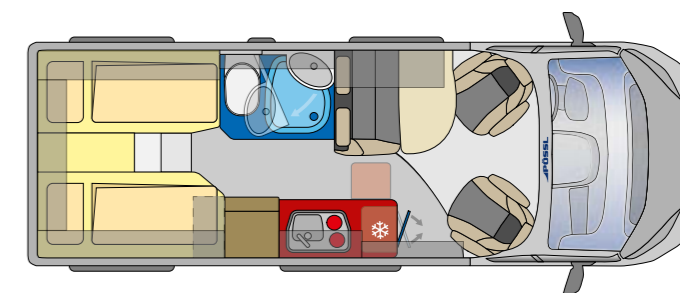

SUMMIT 640

6.36 m

ampio concetto dello spazio
finestre a filo di alta qualità per dare un aspetto automobilistico

360°

LOOK INSIDE