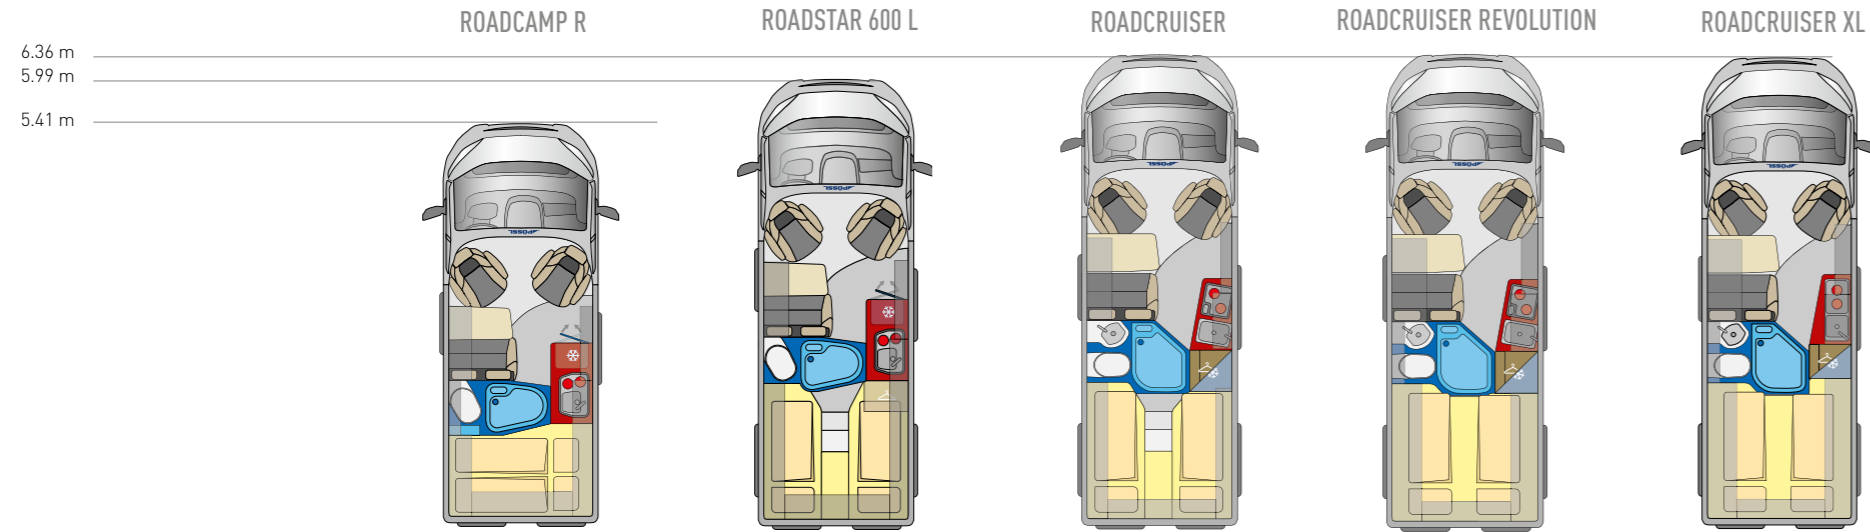

PAGINA	9	10	11	12	12
misure in mm					
lunghezza (al incirca)	5.413	5.998	6.358	6.358	6.358
larghezza (al incirca)	2.050	2.050	2.050	2.050	2.050
altezza (al incirca)	2.580	2.580	2.580	2.830	2.830
passo (al incirca)	3.450	4.035	4.035	4.035	4.035
altezza interna (al incirca)	1.905	1.905	1.905	2.130	2.130
peso e carico utile in kg					
peso complessivo (Serie)	3.500	3.300	3.500	3.500	3.500
massa in marcia (ca.)*	2.720	2.820	2.970	3.060	3.060
carico utile con 20 ltr. acqua (ca.)	780	480	530	440	440
peso trainabile non frenato/frenato **	750 / 2.500**	750 / 2.500**	750 / 2.500**	750 / 3.000	750 / 3.000

* le indicazioni dei pesi sono con gli accessori montati di serie. Dai 165/180 cv + 40 kg. Il carico utile varia con il montaggio degli accessori. **Heavy/Maxi 750/3.000 kg

tecnica di bordo					
riscaldamento	Truma Combi 4	Truma Combi 4	Truma Combi 4	Truma Combi 4	Truma Combi 4
volume Boilerin l (ca.)	10	10	10	10	10
serbatoio acqua potabile in l (ca.)	100	100	100	100	100
serbatoio acque grigie in l (ca.)	92	92	92	92	92
vano bombole gas per(kg)	2 x 11	2 x 11	2 x 11	2 x 11	2 x 11
ricarica batteria in Ah	18	18	18	18	18
Batterie	12V / 95 Ah	12V / 95 Ah	12V / 95 Ah	12V / 95 Ah	12V / 95 Ah
prese 230 V	2	2	2	2	2
frigo in l (volume / di cui freezer)	ca. 100 / 8	ca. 100 / 8	ca. 84 / 6	ca. 84 / 6	ca. 84 / 6
trivalente/ a compressore	a compressore	a compressore	a compressore	a compressore	a compressore

allestimento zona giorno					
finestre in plastica isolante (con cass. Oscur./zanzar.)	4	6	6	6	6
oblò Midi Heki con oscurante e zanzariera	1	1	1	1	1
oblò Mini Heki con oscurante e zanzariera	-	1	1	1	1
posti viaggio /cinture di secur. A tre punti	4 / 4	4 / 4	4 / 4	4 / 4	4 / 4
posti letto	2 (+1 optional)	2 (+1 optional)	2 (+1 optional)	2 (+1/+2 optional)	2 (+1 optional)
letto poster./letto singolo in mm (ca.)	1.960 x 1.320/1.170	1.930/1.800 x 829	1.980/1.930 x 1.900	1.980/1.930 x 1.900	1.980/2.080 x 1.900
letto trasversale verso la porta scorrevole in mm (ca.opt.)	1.800 x 700	1.800 x 700	1.800 x 700	1.800 x 700	1.800 x 700
letto supplm. Poster. (ca., opt.)	-	-	-	1.800 x 1.600	-
possibili attacchi Isofix	-	-	2	2	2