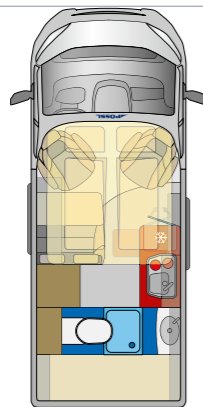

VARIO 545

5.99 M

5.41 M

43