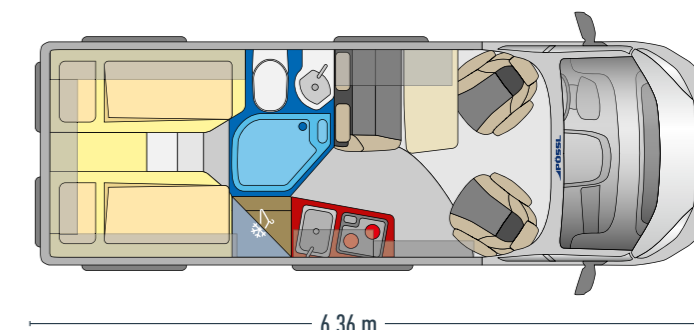

Ampio blocco cucina
Con un frigo molto grande

Bagno centrale
Bagno e divisorio allo stesso tempo

Allestimento Elegance (optional)
Tappetzeria Marais/tavolo alternativo (opt.)

ROADCRUISER

360°

5.99 m

- ✓ ampi letti longitudinali per confort come a casa
- ✓ grande armadio sotto il letto singolo
- ✓ con un pratico lavabo pieghevole, per avere più spazio nel bagno
- ✓ le cerniere su entrambi i lati, consentono una apertura della porta frigo sia dal interno, che da fuori

6.36 m

- ✓ frigo posizionato in alto - comodo nel uso. Optional anche con frigo Slimtower
- ✓ comoda dinette per fino a quattro persone
- ✓ flessibile bagno centrale con porta scorrevole, ideale anche come divisorio.
- ✓ grandi letti longitudinali per un confort come a casa