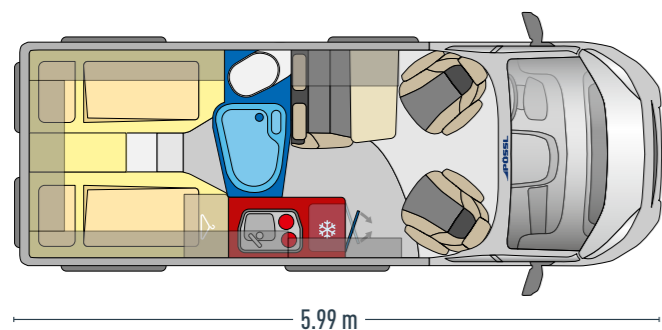

Ampio blocco cucina
Con un frigo molto grande

Bagno centrale
Bagno e divisorio allo stesso tempo

Allestimento Elegance (optional)
Tappetzeria Marais/tavolo alternativo (opt.)

ROADCRUISER

360°

5.99 m

- ✓ ampi letti longitudinali per confort come a casa
- ✓ grande armadio sotto il letto singolo
- ✓ con un pratico lavabo pieghevole, per avere più spazio nel bagno
- ✓ le cerniere su entrambi i lati, consentono una apertura della porta frigo sia dal interno, che da fuori

6.36 m

- ✓ frigo posizionato in alto - comodo nel uso. Optional anche con frigo Slimtower
- ✓ comoda dinette per fino a quattro persone
- ✓ flessibile bagno centrale con porta scorrevole, ideale anche come divisorio.
- ✓ grandi letti longitudinali per un confort come a casa