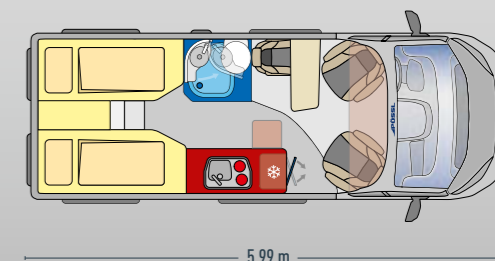

SUMMIT SHINE 600 L