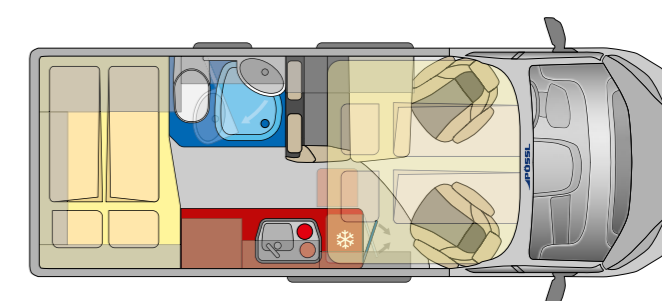

Grande bagno girevole

Per un ottimo sfruttamento dello spazio

LOOK INSIDE

360°

2WIN VARIO

5.41 m

- ✓ un mezzo prodotto in una manifattura con materiali di alta qualità
- ✓ comoda e ampia dinette fino a quattro persone
- ✓ bagno diviso separatamente
- ✓ potente frigo a compressore - apribile in entrambi i lati, reparto freezer estraibile