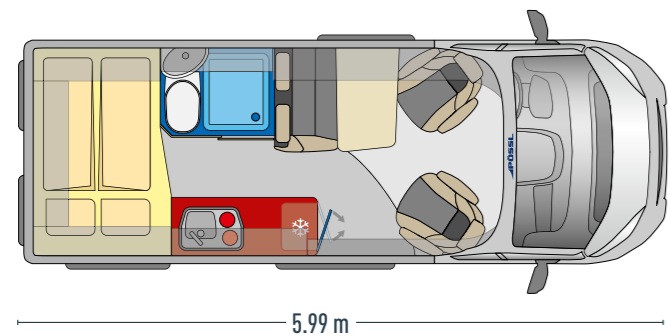

TRENTA 600

- ✓ pratica porta scorrevole in legno che occupa poco spazio
- ✓ ampio concetto di spazio
- ✓ le cerniere su entrambi i lati, consentono una apertura della porta frigo sia dal interno, che da fuori
- ✓ cassapanca con cuscini ergonomici