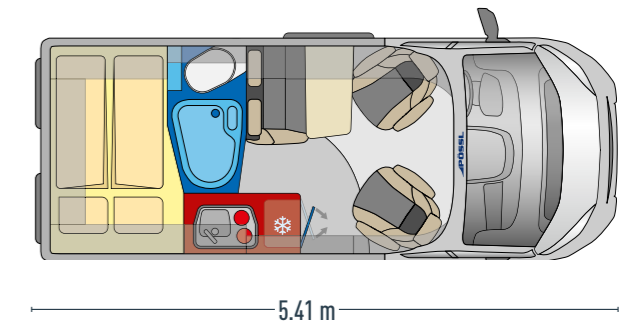

Pratica soluzione del bagno
Bagno centrale con lavabo alzabile

Pratica cucina
Il frigorifero con doppia apertura, grazie alle due cerniere

TRENTA 540 R

Dinette per 4 persone
Tavolo alternativo (opt.)

- mezzo compatto per un uso quotidiano ✓
- pratico bagno centrale per avere più spazio ✓
- comoda dinette per fino a quattro persone ✓
- le cerniere su entrambi i lati, consentono una apertura della porta frigo sia dal interno, che dal esterno ✓