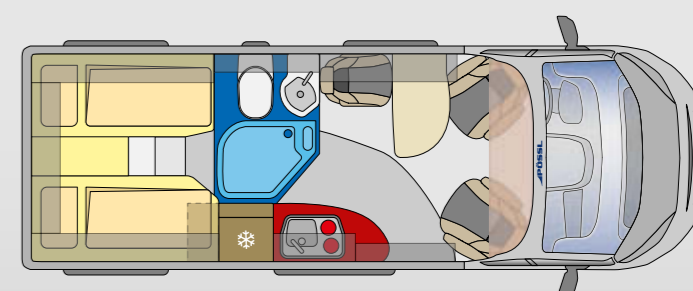

Dinette con cassapanca doppia (optional)
decoro di serie Mokka e tappetzeria grigio lucente

Cucina aperta e arrotondata
Per tanto spazio al fornello

Grande bagno centrale
Con finestra

SUMMIT SHINE 640 R

6,36 m