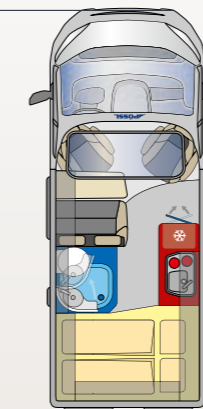

SUMMIT PRIME 540

SUMMIT PRIME 600

SUMMIT PRIME 640

6.36 m
5.99 m
5.41 m

32