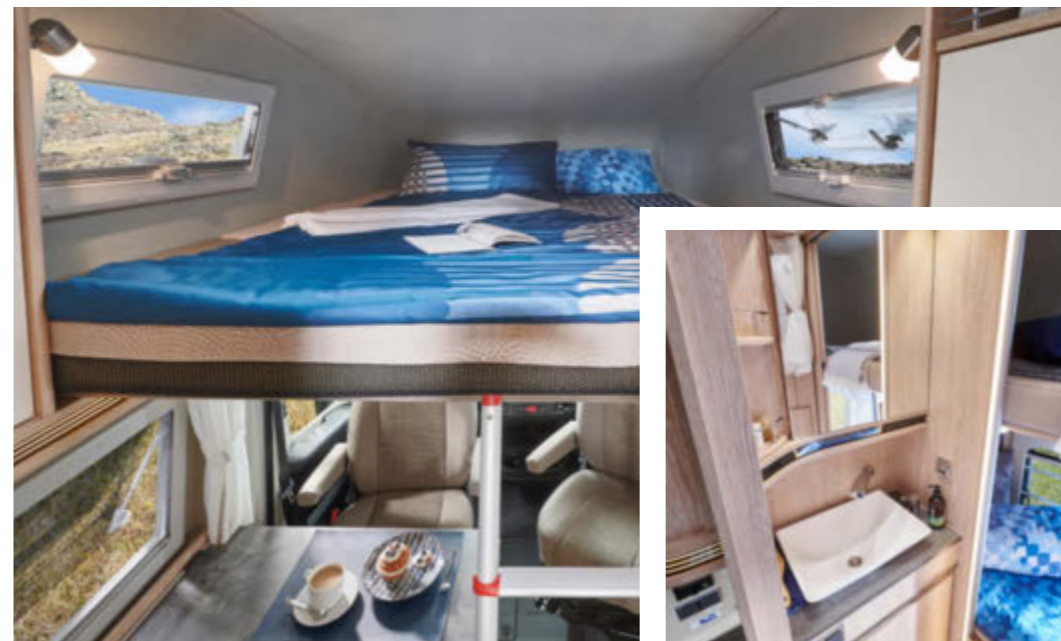

Bagno centrale

Funge anche da divisore per la zona notte posteriore

VARIO 545