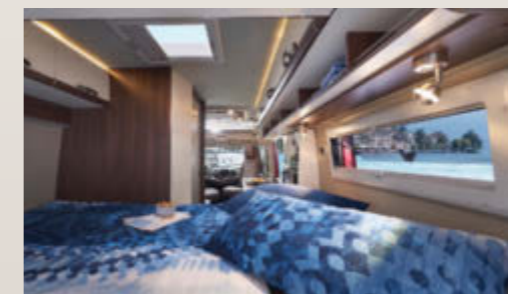

Comoda dinette
Tavolo Easy Move con funzione travel

Ampio bagno girevole
La nostra soluzione del bagno Premium della classe di lusso

Dormire come a casa
Nel più grande letto matrimoniale della sua classe (1.960 mm x 1.600/1.470 mm)