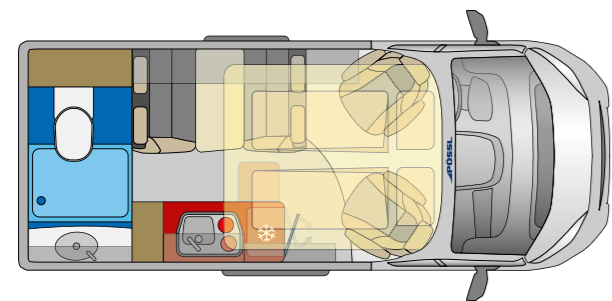

Grande bagno girevole

Per un ottimo sfruttamento dello spazio

LOOK INSIDE

360°

2WIN VARIO

5.41 m

- ✓ un mezzo prodotto in una manifattura con materiali di alta qualità
- ✓ comoda e ampia dinette fino a quattro persone
- ✓ bagno diviso separatamente
- ✓ potente frigo a compressore - apribile in entrambi i lati, reparto freezer estraibile