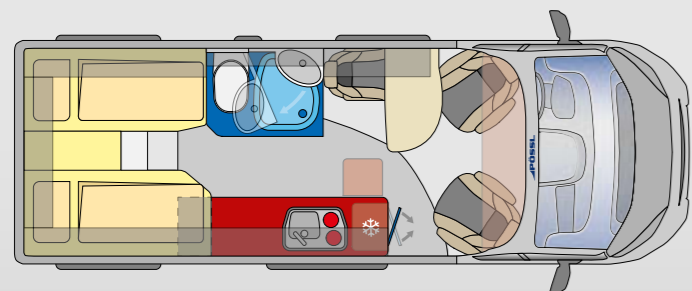

6,36 m

- ✓ cabina aperta e miracolo per il stivaggio in uno: MultiRoof
- ✓ l'interno molto luminoso grazie ai luci sui binari e la luce indiretta sui pensili