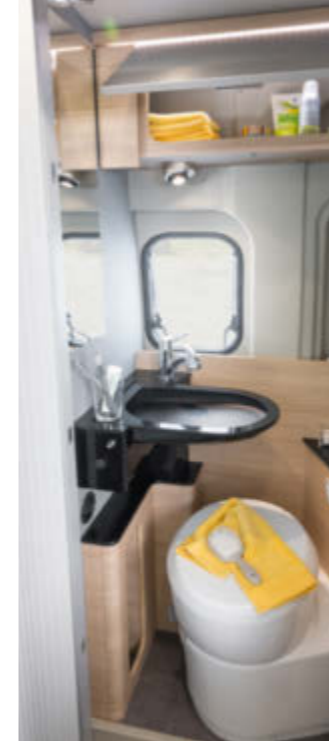

Pratica soluzione del bagno
Bagno centrale con lavabo alzabile

Pratica cucina
Il frigorifero con doppia apertura, grazie alle due cerniere

TRENTA 540 R

Dinette per 4 persone
Tavolo alternativo (opt.)

- mezzo compatto per un uso quotidiano ✓
- pratico bagno centrale per avere più spazio ✓
- comoda dinette per fino a quattro persone ✓
- le cerniere su entrambi i lati, consentono una apertura della porta frigo sia dal interno, che dal esterno ✓