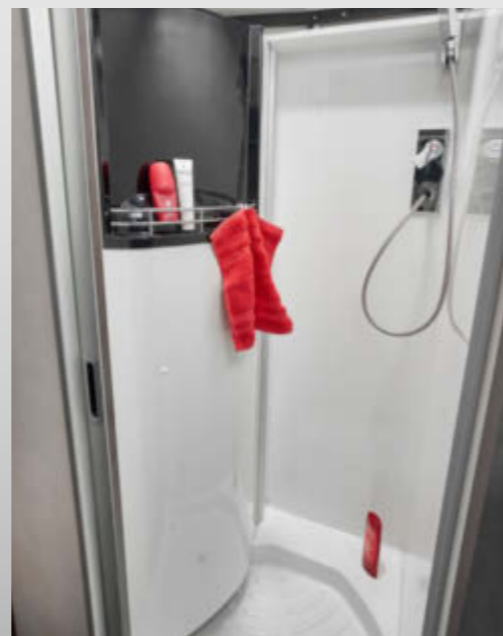

Tappezzeria grigio lucente, tavolo confortevole con parte estraibile

Pratico e innovativo

Grande bagno girevole

Decoro legno Mokka

Tappezzeria grigio lucente. Tavolo Easy Move con funzione travel, cassapanca doppia (optional)