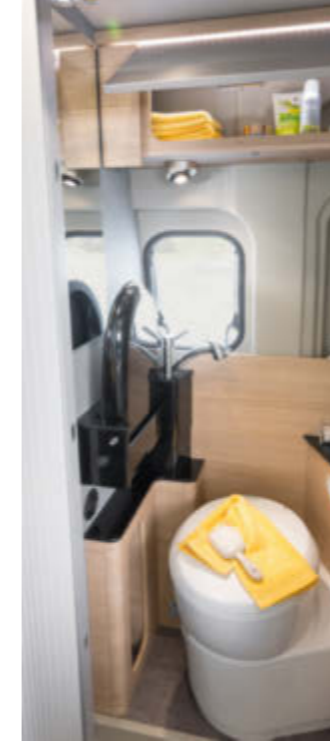

Pratica soluzione del bagno
Bagno centrale con lavabo alzabile

Pratica cucina
Il frigorifero con doppia apertura, grazie alle due cerniere

TRENTA 540 R

Dinette per 4 persone
Tavolo alternativo (opt.)

- mezzo compatto per un uso quotidiano ✓
- pratico bagno centrale per avere più spazio ✓
- comoda dinette per fino a quattro persone ✓
- le cerniere su entrambi i lati, consentono una apertura della porta frigo sia dal interno, che dal esterno ✓