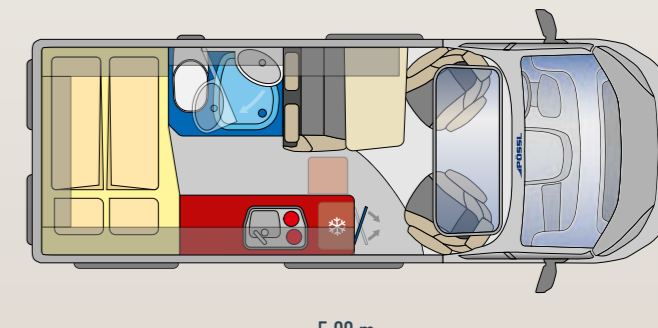

Comoda dinette
Tavolo Easy Move con funzione travel

Ampio bagno girevole
La nostra soluzione del bagno Premium della classe di lusso

Dormire come a casa
Nel più grande letto matrimoniale della sua classe (1.960 mm x 1.600/1.470 mm)