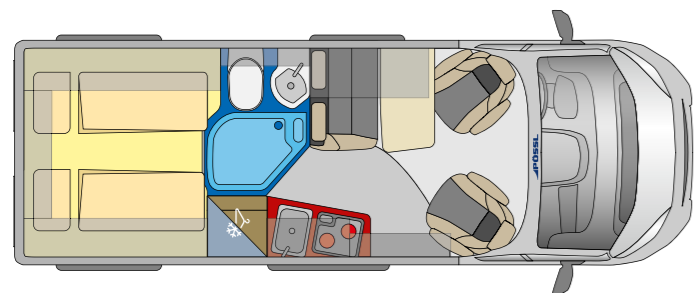

6.36 m

- ✓ frigo posizionato in alto - comodo nel uso. Optional anche con frigo Slimtower
- ✓ letto basculante elettrico per avere più flessibilità
- ✓ concetto di luce con ottima illuminazione
- ✓ grande senso di spazio con altezza interna di 213 cm