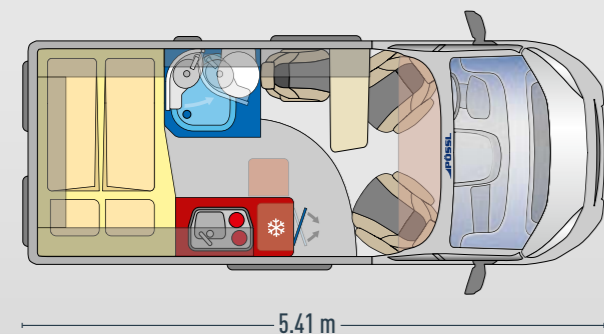

SUMMIT SHINE 540

- ✓ illuminazione armonica in tutta zona giorno
- ✓ comoda dinette con tavolo Easy Move inkl. Funzione travel