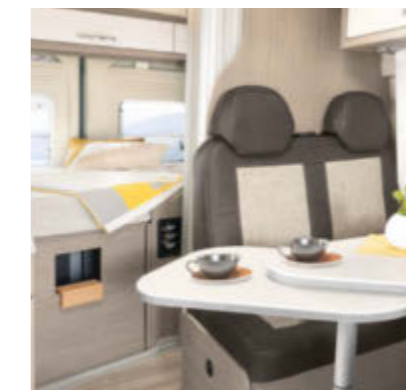

TAPPEZZERIA MARAIS