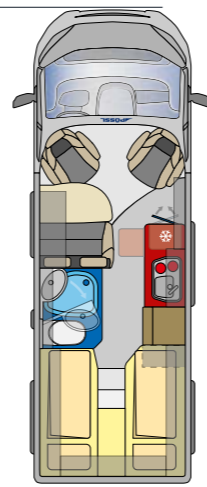

SUMMIT 540

PARINA

27

SUMMIT 600

28

SUMMIT 640

29

misure in mm			
lunghezza (al incirca)	5.413	5.998	6.358
larghezza (al incirca)	2.050	2.050	2.050
altezza (al incirca)	2.580	2.580	2.580
passo (al incirca)	3.450	4.035	4.035
altezza interna (al incirca)	1.905	1.905	1.905