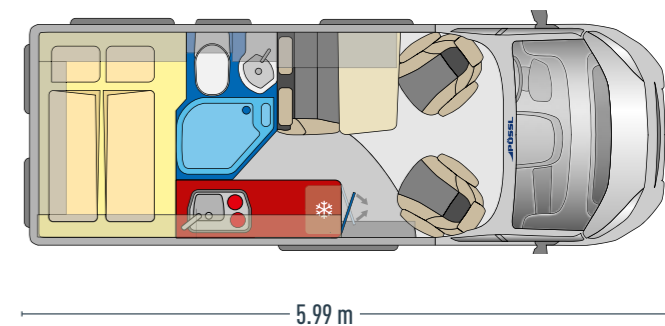

- ✓ pratico bagno centrale crea più spazio
- ✓ un ampio concetto dello spazio aperto
- ✓ cassapanca con cuscini ergonomici
- ✓ le cerniere su entrambi i lati, consentono una apertura della porta frigo sia dal interno, che dal esterno