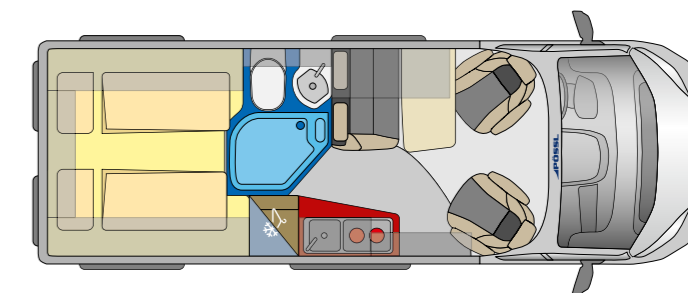

Comoda dinette

Spazio per quattro persone durante il viaggio e all'arrivo

Grande bagno con doccia
Un confort quasi come a casa

Allestimento Elegance (optional)

Tapezzeria Marais/tavolo alternativo (opt.)

Cucina

Frigo in alto - comodo e ampio armadio

ROADCRUISER XL

6.36 m

- ✓ bagno diviso/separato
- ✓ un vero miracolo di stivaggio con tanti posti e armadi
- ✓ adatto particolarmente per camperisti alti, con un letto di ben 208 cm
- ✓ con un senso di spazio molto ampio, con la sua altezza interna di 213 cm