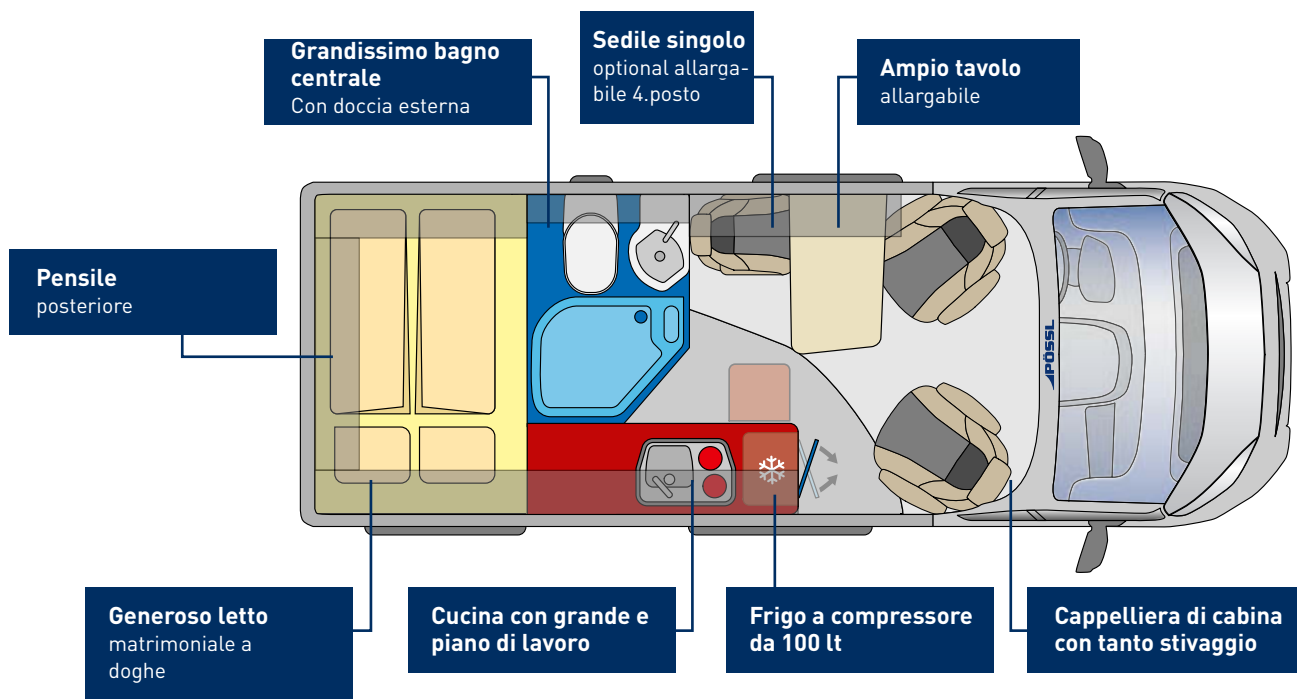

summit
600 R PLUS *Shine*

PÖSSL
L'originale

PREZZO
PROMOZIONALE
54.399,- €
IVA COMPRESA

PIÙ PLUS NON È POSSIBILE
UN NUOVO MODELLO SPECIALE
DA POESSL

Summit

600 R PLUS *Shine*

PÖSSL
L'originale

PREZZO DI LISTINO

~~66.369 €~~

PREZZO PROMOZIONALE

54.399 €

Risparmio:

11.970 €

PIÙ PLUS
NON SI
PUÒ AVERE

- + 140 cv
- + 3500 kg light
- + Volante in pelle
- + Alternatore rinforzato 220 Ah
- + Antenna DAB nello specchietto retrovisore esterno
- + Porta di ricarica USB
- + Aspetto cromato per il quadro strumenti
- + Porta bottiglie + porta smartphone/tablet
- + Airbag passeggero
- + Serbatoio carburante da 90 lt
- + Predisposizione radio con 4 LS
- + Specchi esterni elettrici e riscaldabili
- + Sedili Captain Chair girevoli
- + Oscuramento cabina
- + Booster di carica 25A
- + Aria condizionata
- + Cruise control/limitatore
- + Finestre di lusso Seitz S4
- + Scalino elettrico Omnistep
- + Innovativo concetto di panca con sedile singolo di serie
- + Ampio bagno con porta scorrevole in alluminio di alta qualità
- + Tenda doccia con chiusura magnetica
- + Nuovo pensile con specchio nel bagno
- + Nuova centralina e-box con display OLED premium
- + Frigorifero a compressore da 100L con cella freezer frontale
- + Ampia zona dinette
- + Comodo letto trasversale
- + Lo spazio di stivaggio più grande della sua categoria
- + Pensile trasversale posteriore sopra il letto
- + Concetto di illuminazione moderno
- + Cappelliera di cabina con tanto stivaggio
- + Isofix opzionale