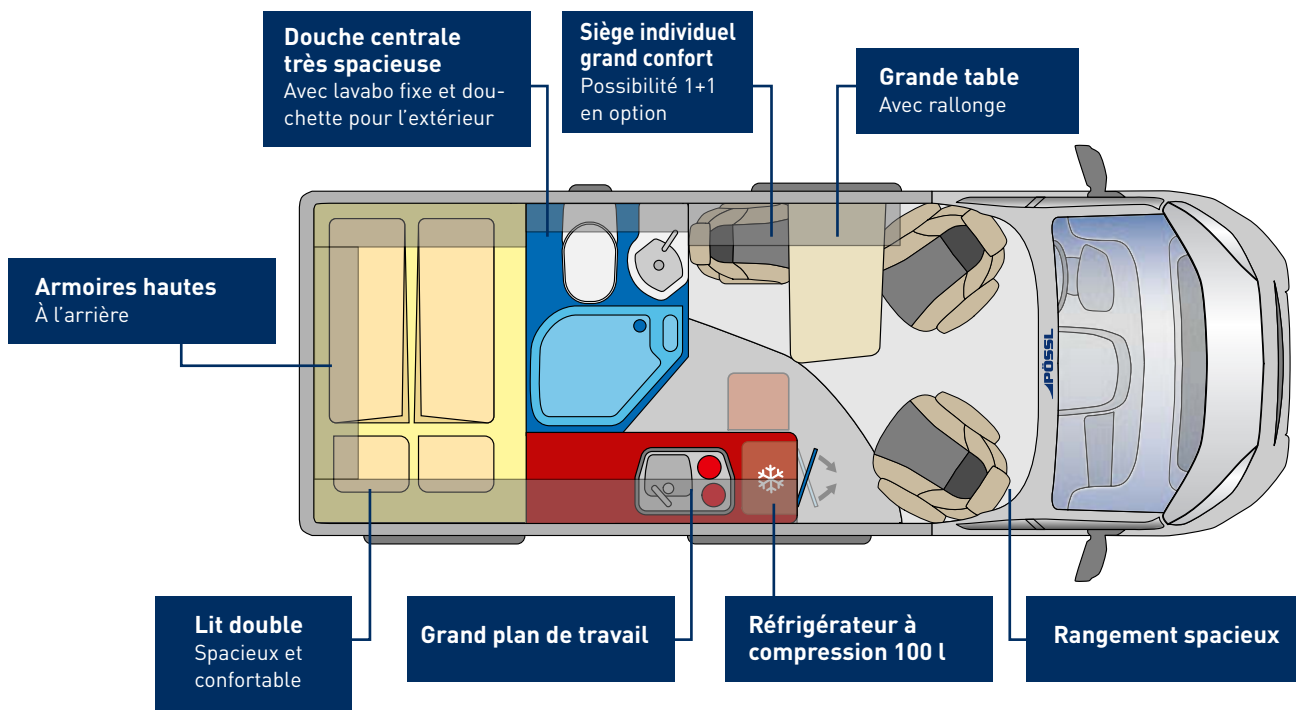

summit
600 R PLUS *Shine*

PÖSSL
L'original

AU LIEU DE
~~67 779 €~~
57 099 €
Vous économisez :
10 700 €

IL N'Y A PAS PLUS QUE PLUS
LE NOUVEAU MODÈLE PLUS
DE PÖSSL

Summit

600 R PLUS *Shine*

PÖSSL
L'original

AU LIEU DE :

~~67 799 €~~

AU PRIX DE : 57 099 € TTC !

Vous économisez :

10 700 €

**IL N'Y A
PAS PLUS
QUE PLUS**

- + 140 CH
- + 3500 kg Light
- + Volant cuir
- + Alternateur renforcé 220 Ah
- + Antenne DAB dans le rétroviseur extérieur
- + Prise USB
- + Instruments de bord chromés
- + Porte gobelets + support smartphone/tablette
- + Airbag passager
- + Réservoir gasoil 90 l
- + Pré-équipement radio avec 4 haut-parleurs
- + Rétroviseurs électriques et dégivrants
- + Sièges Captain Chair pivotants
- + Occultants cabine
- + Booster de charge 25 A
- + Climatisation manuelle
- + Régulateur/limitateur de vitesse
- + Baies Seitz S4 haut de gamme

- + Marchepied électrique Omnistore
- + Sièges confort automobile (banquette en option)
- + Douche centrale spacieuse avec rideau à lamelles en aluminium
- + Rideaux de douche à lamelles avec fermeture magnétique
- + Nouveau meuble de rangement avec miroir dans les toilettes
- + Nouvelle E-Box avec écran OLED Premium
- + Réfrigérateur à compression 100 l avec freezer
- + Grande sensation d'espace
- + Grand lit double confortable
- + Modèle avec le plus grand espace de rangements de la gamme
- + Armoires hautes au-dessus du lit
- + Eclairage moderne
- + Rangements cabine spacieux
- + Isofix en option