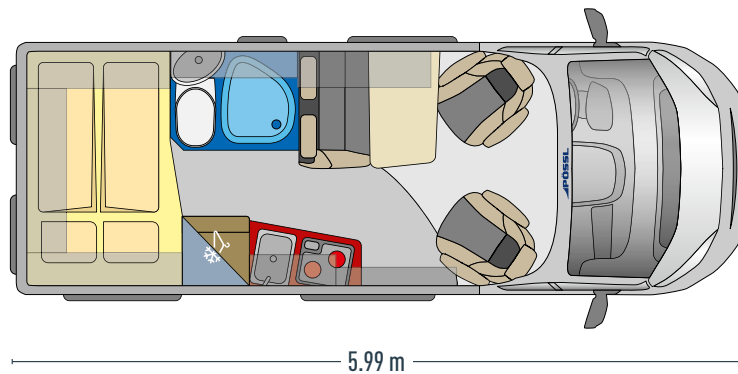

2 WIN PLUS

LOOK INSIDE

360°