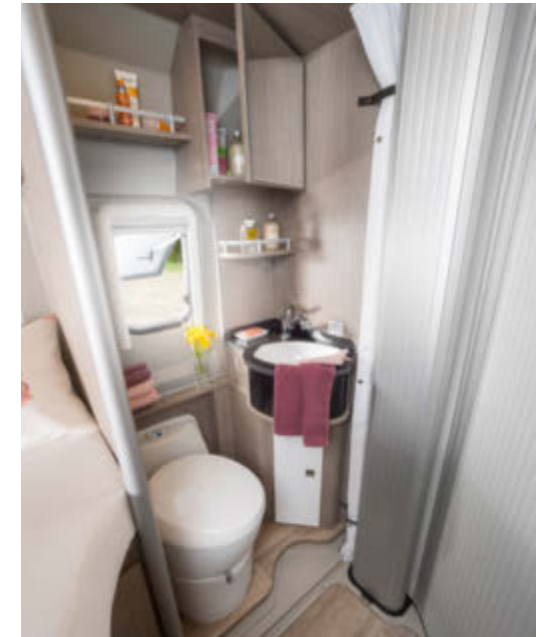

Käytännöllinen tilakylpyhuone

Enemmän tilaa kylpyhuoneessa ja samanaikaisesti tilanjakaja