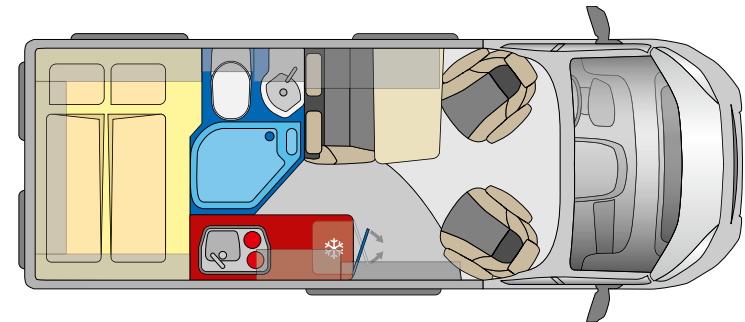

Vaihtoehtoinen pöytälevy (lisävaruste), nostokatto (lisävaruste)

PÖSSL

2WIN RS PLUS

360°

5.99 m

Ainutlaatuisen avoin tilakonsepti ✓

Monitoimikylpyhuone laadukkaalla rulo-ovella-
soveltuu myös tilanjakajaksi ✓