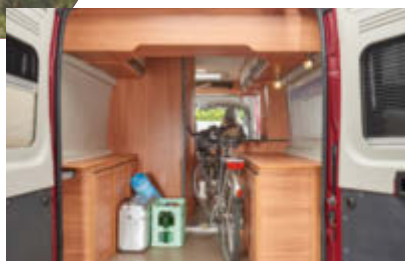

Erityisen leveä
takatalli (105 cm)