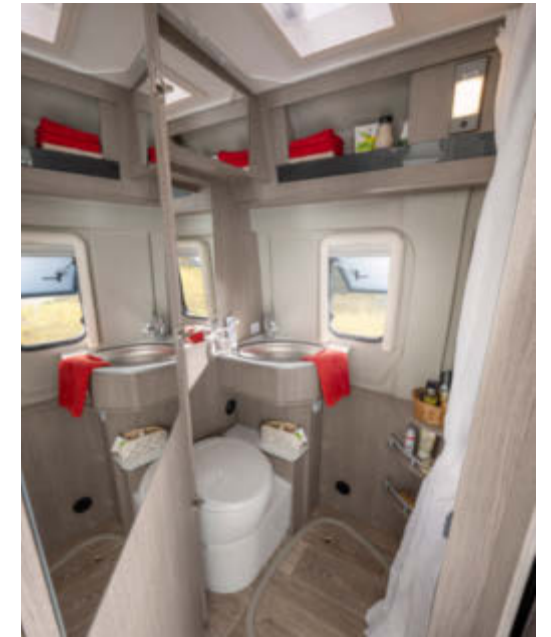

Tilava kylpyhuone

Melkein kuin kotona