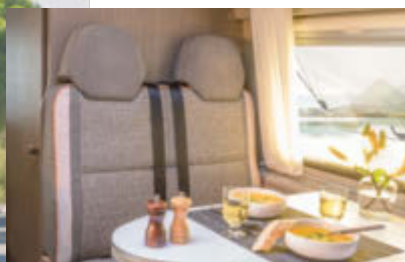

Erikoisverhoilu
„Silver“