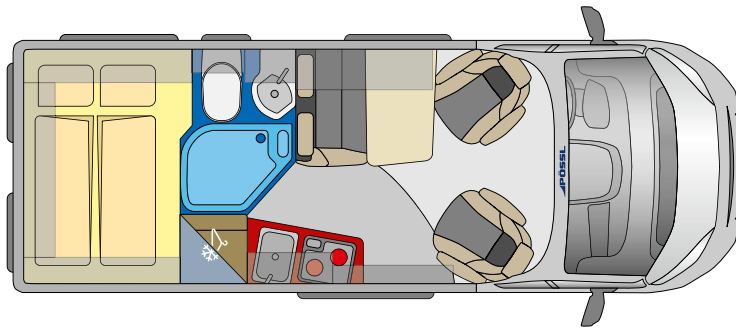

5.99 m

Ainutlaatuisen avoin tilakonsepti ✓

Tehokas kompressorijääkaappi, jonka voi avata molempiin suuntiin, irroitettava pakastinosa ✓

Erillinen kylpyhuone ✓

2 WIN R PLUS

LOOK INSIDE

360°

5.99 m

- ✓ Ylösijoitettu jääkaappi - helposti saavutettavissa. Lisävarusteena mahdollista tilata Slimtower erillisellä pakastimella.
- ✓ Monitoimikylpyhuone laadukkaalla rulo-ovella- soveltuu myös tilanjakajaksi