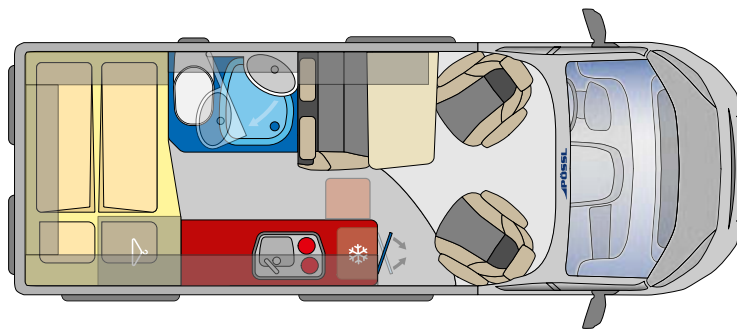

summit
600 PLUS