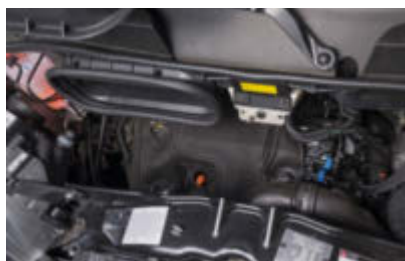

Nahkaratti

USB pistoke

Softlock sähköinen
liukuoven sulke-
misapu

Ohjaamon pimennys-
verho

LED-
päiväajovalot

Tehokas moottori
Citroën/Peugeot -
2,2l Blue HDI -
102 kW/140 HV -
3,5t Light

Radion säätimet
ratissa