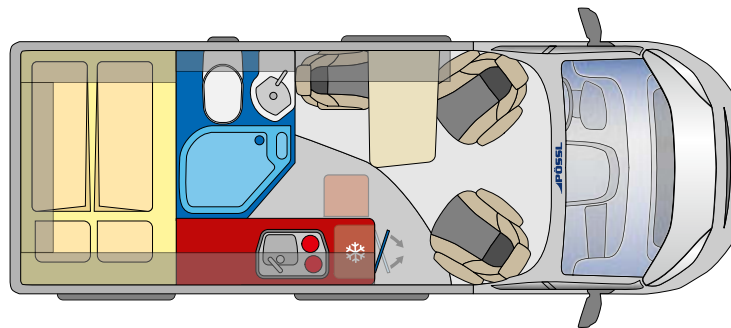

Tilava room-in-room

kylpyhuone kääntyvällä suihkuseinällä premium luokan kylpyhuone luksus ratkaisuiineen, saniteettipaketti (lisävaruste)

summit
600 R PLUS *Shine*

LOOK INSIDE

360°

5.99 m

Kalustesävy Grigio Lucente, Samba-verhoilu (valinnainen)
kahden istuttava istuinpenkki (valinnainen), pöytä laajennusosalla (valinnainen)