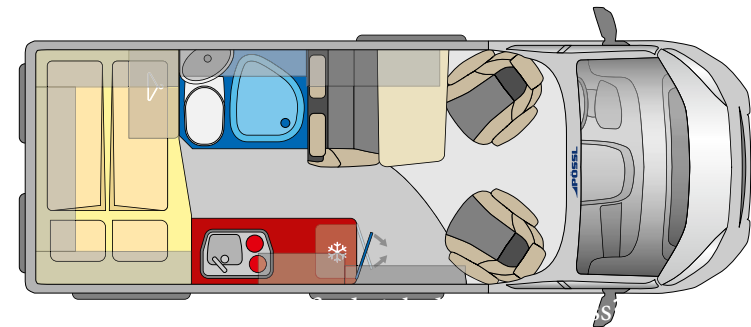

Jääkaapissa on kahdet saranat, joiden avulla jääkaapin voi avata molempiin suuntiin

Kingsize vuode

1.960 x 1.550 / 1.420 mm uskomattoman mukava ja tilava

Basic-sisustus ja Silver-verhoilu (lisävaruste)

Vaihtoehtoinen pöytälevy (lisävaruste)