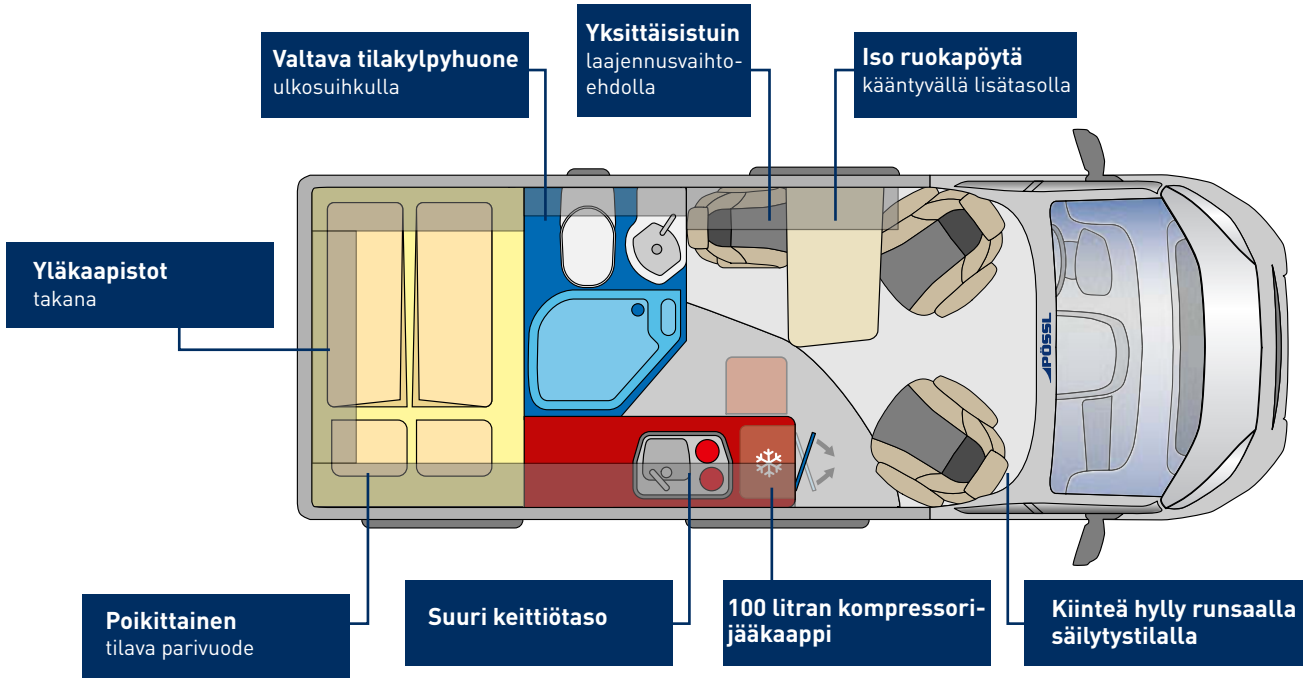

Summit
600 R PLUS *Shine*

PÖSSL
Alkuperäinen

~~73.300 €~~
61.800 €
Säästö:
11.500 €

**ENEMMÄN PLUSSIA EI OLE
MAHDOLLISTA
UUSI PÖSSL ERIKOISMALLI**

Summit

600 R PLUS Shine

PÖSSL
Alkuperäinen

NORMAALIHINTA

73.300 €

NYT HINTAAN

61.800 €

Säästö:

11.500 €

**ENEMMÄN
PLUSSIA
EI OLE
MAHDOL-
LISTA**

- + 140 hv
- + 3500 kg kokonaispaino (light)
- + Nahkaverhoiltu ohjauspyörä
- + Vahvistettu 220 Ah laturi
- + DAB-antenni ulkopeilissä
- + USB-latausportti
- + Kromiviimeistely yhdistelmämittaristolle
- + Pulloteline + pidike älypuhelimelle/tabletille
- + Matkustajan turvatyyny
- + 90 litran polttoainetankki
- + Radiovalmius 4 kaiuttimella
- + Sähkösäätöiset ja lämmitettävät ulkopeilit
- + Kääntyvät etuistuimet (Captain Chair)
- + Ohjaamon pimennysverhot
- + Latausboosteri 25 A
- + Ilmastointi
- + Vakionopeudensäädin/-rajoitin
- + Seitz S4 Luxus -ikkunat

- + Omnistore sähköinen porras
- + Innovatiivinen istuinratkaisu yhden istuimen kanssa vakiona
- + Tilava kylpyhuone korkealaatuisilla alumiinipinnoitteisella rulo-ovella
- + Suihkuverho magneettisella sulkimella
- + Uusi peilikaappi kylpyhuoneessa
- + Uusi E-Box Premium OLED-näytöllä
- + 100 litran kompressori-jääkaappi, jossa pakastin lokero
- + Paljon tilaa, avara tunnelma
- + Mukava poikittainen parivuode
- + Luokkansa suurin säilytystila
- + Säilytystilaa takana sängyn yläpuolella
- + Moderni valaistuskonsepti
- + Avoin, kiinteä hylly runsaalla säilytystilalla ohjaamossa