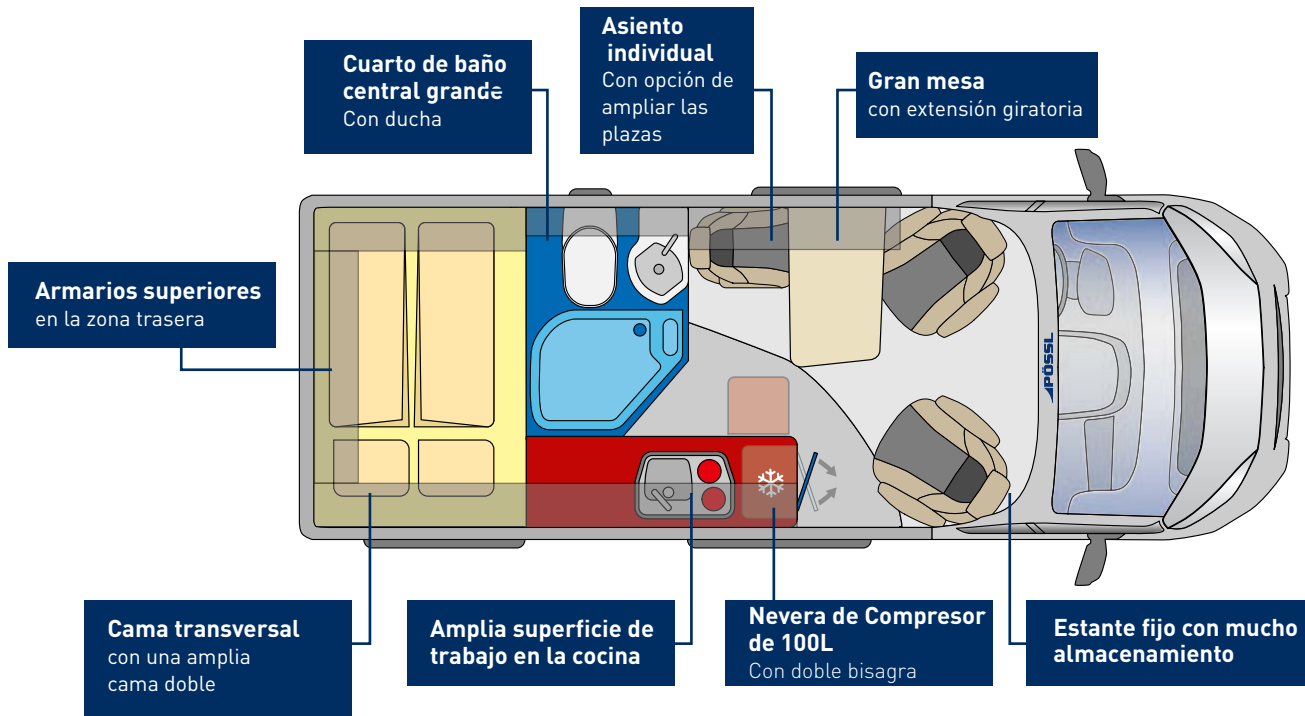

summit
600 R PLUS *Shine*

PÖSSL
El Original

DISPONIBLE
A PARTIR DE:

58.405 €

IVA INCLUIDO

MÁS PLUS NO SE PUEDE
EL NUEVO MODELO ESPECIAL
DE PÖSSL

Summit

600 R PLUS *Shine*

PÖSSL
El Original

DISPONIBLE A PARTIR DE:

58.405 €

IVA INCLUIDO

**MÁS
PLUS
NO SE
PUEDE**

- + 140 CV
- + PMA de 3500 kg
- + Volante de cuero
- + Alternador Reforzada 220 Ah
- + Antena DAB en el retrovisor exterior
- + Puerto de carga USB en salpicadero
- + Embellecedores cromados en cuadro de instrumentos.
- + Soporte para bebidas + soporte para teléfono/tablet
- + Air bag del pasajero
- + Depósito de combustible de 90L
- + Pre instalación de radio + 4 altavoces
- + Retrovisor exterior electr. regulable y calefactable
- + Asientos Capitán giratorios
- + Oscurecedores en cabina
- + Booster acelerador de carga 25A
- + Aire acondicionado en cabina

- + Control de cruce/limitador de velocidad
- + Ventanas de lujo Seitz S4
- + Escalón eléctrico Omnistore
- + Concepto innovador de banco con asiento individual
- + Amplio baño con lamas revestidas de aluminio de alta calidad
- + Cortina de ducha con cierre magnético
- + Nuevo armario de almacenaje con espejo en el baño
- + Nuevo e-box con pantalla OLED premium
- + Frigorífico compresor 100L con congelador
- + Mucho espacio, sensación amplitud
- + Cómoda cama transversal
- + El espacio de almacenamiento más grande de su clase
- + Armarios superiores encima de la cama
- + Concepto de iluminación moderno
- + Estante fijo abierto con mucho espacio de almacenamiento sobre la cabina del conductor
- + Isofix opcional