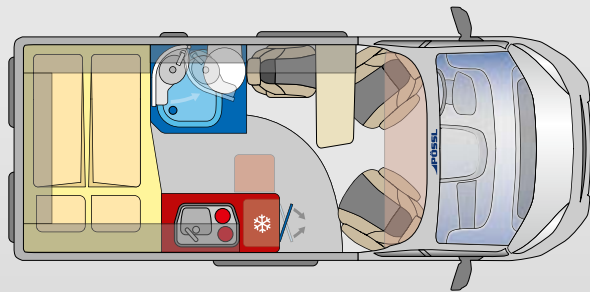

SUMMIT SHINE YHDELLÄ SILMÄKSELLÄ

Summit
Shine

SUMMIT SHINE 540

LOOK INSIDE

360°

5.41 m

- ✔ Tunnelmallinen valaistus koko asuinosaassa
- ✔ Kutsuva istuinryhmä Easy Move pöytä matkustustoiminnolla

Kalustesävy Mokka