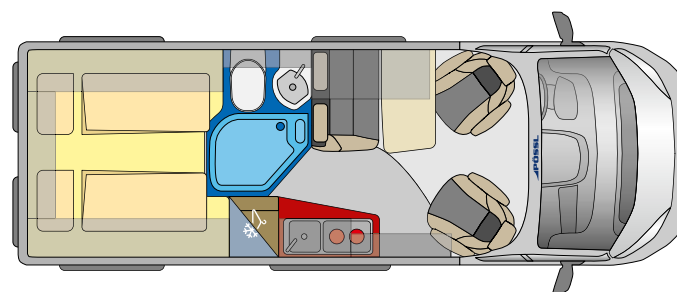

D Line

ROADCRUISER XL

Tilava kylpyhuone

Mukavuutta melkein kuin kotona

Keittiö

Ylösjoiitetulla jääkaapilla sekä tilavalla vaatekaapilla

Elegance-sisustus (lisävaruste)

Marais-verhoilu, Vaihtehtoinen pöytälevy (lisävaruste)