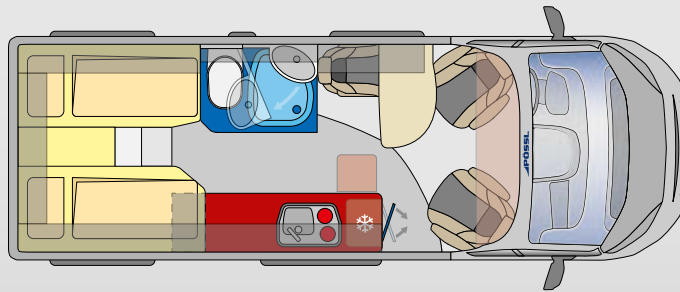

- ✓ Nukkumismukavuutta pitkittäisvuoteessa 6 metrin pituisessa ajoneuvossa

summit
Shine

SUMMIT SHINE 640

LOOK INSIDE

360°

6,36 m

- ✓ Avoin ohjaamo ja säilytystilaihme yhdellä iskulla:
MultiRoof valinnainen säilytystila
- ✓ Erityisen valoisa valokiskojen ja epäsuorasti
valaistujen kaapiston ovien ansiosta