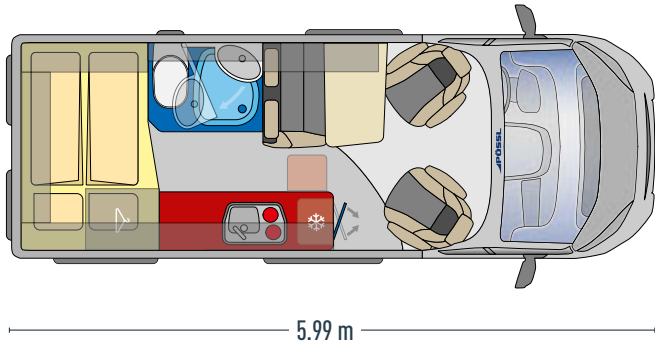

Tilava kylpyhuone

epäsuoralla valaistuksella

5.41 m

Easy Move pöydän ansiosta enemmän tilaa
matkustamisen aikana

Ergonominen istuinpenkki

summit

SAATAVILLA MYÖS
PLUS-ERIKOISMALLINA

SUMMIT 600