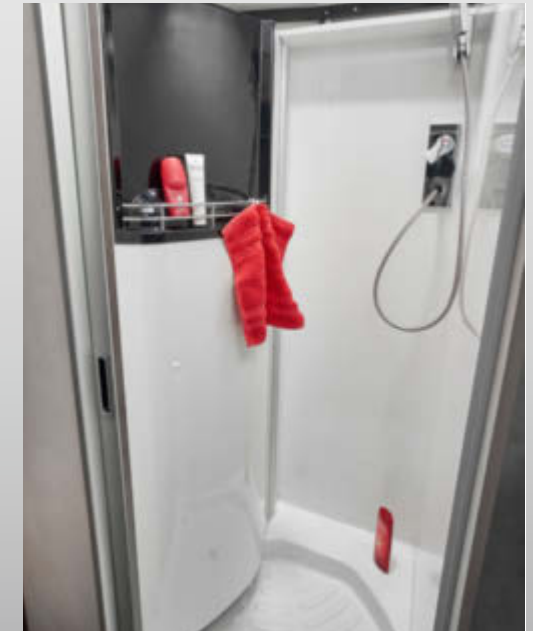

Käytännöllinen ja innovatiivinen

kylpyhuone kääntyvällä suihkuseinällä