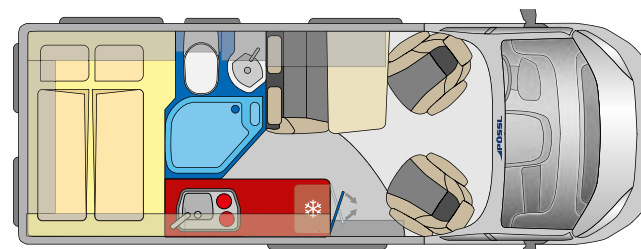

Erityisen tilava istuinryhmä

Tiberino kalustesävy on täydellisessä harmoniassa Bicolor-ovien kanssa, vaihtoehtoinen pöytälevy (lisävaruste)