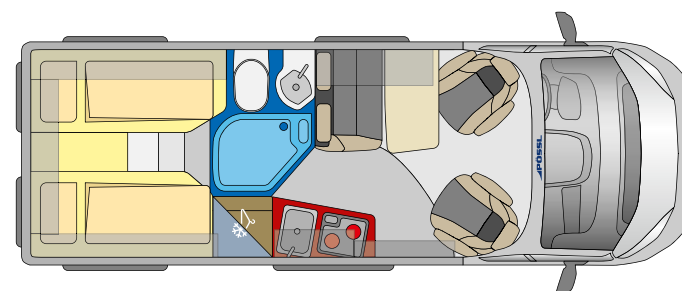

Tilava, mukava ja ihanteellinen, jos toinen haluaa nukkua pidempään

D Line

ROADCRUISER

Erityisen tilava keittiö

Tilavalla jääkaapilla

Keskeinen kylpyhuone

Kylpyhuone toimii myös tilanjakajana

Elegance-sisustus (vakio)

Marais-verhoilu (lisävaruste) | Vaihtehtoinen pöytälevy (lisävaruste)

6.36 m

Ylös sijoitettu jääkaappi- erityisen helposti saavutettavissa. ✓

Lisävarusteena Slimtower ✓

Mukava istuinryhmä neljälle ✓

Joustava kylpyhuone laadukkaalla rulo-ovella- toimii myös tilanjakajana ✓