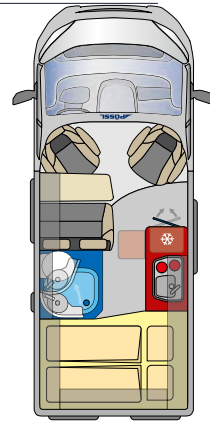

SUMMIT 540

SUMMIT 600

SUMMIT 640

6.36 m
5.99 m
5.41 m

SIVU

27

28

29

MITAT mm

Pituus (n.)	5.413	5.998	6.358
Leveys (n.)	2.050	2.050	2.050
Korkeus (n.)	2.580	2.580	2.580
Akseliväli (n.)	3.450	4.035	4.035
Sisäkorkeus (n.)	1.905	1.905	1.905

PAINO JA KANTAVUUS kg

Sallittu kokonaispaino (vakio)	3.500	3.500	3.500
Paino ajovalmiustilassa (n.)*	2.680	2.835	2.960
Kantavuus sis. 20 l vettä (n.)	820	665	540
Vetokyky jarruton/jarrullinen**	750 / 2.500**	750 / 2.500**	750 / 2.500**

* Painotiedot vakiovarusteiden kanssa. Alkaen 165/180 hv + 40 kg. Kantavuus muuttuu lisävarusteiden asentamisen myötä. ** Heavy /Maxi750/3000 kg

ASUINOSAN TEKNIikka

	Truma Combi 4	Truma Combi 4	Truma Combi 4
Lämmitys			
Lämminvesivaraaja l (n.)	10	10	10
Tuorevesisäiliö l (n.)	60	100	100
Harmaavesisäiliö l (n.)	110	110	110
Kaasupullokaappi kg	1 x 11 ja 1 x 5	1 x 11 ja 1 x 5	2 x 11
Laturi A	16	16	16
Asuinosan akku	12V / 95 Ah	12V / 95 Ah	12V / 95 Ah
230 V-pistorasiat	1 / 2	1 / 2	1 / 2
Jääkaappi l (tilavuus/pakastin)	n. 100 / 8	n. 100 / 8	n. 100 / 8
Absorptio / Kompressor	Kompressor	Kompressor	Kompressor

ASUINOSAN VARUSTELU

	5	4	5
Ikkunat asuinosassa	5	4	5
Kattoluukku pimennysverholla	1	2	2
Istuinpaikat/ Kolmepisteturvavyöt	4 / 4 (+1 lisävaruste)	4 / 4 (+1 lisävaruste)	4 / 4 (+1 lisävaruste)
Vuodepaikat	2 (+1 lisävaruste)	2 (+1 lisävaruste)	2 (+1 lisävaruste)
Takavuode mm (n.)	1.960 x 1.200/1.410	1.960 x 1.560/1.430	2.000/1.900 x 800 / vaihtoehtoinen: 2.000/1.900 x 1.900
Lisävuode poikittain mm (n., lisävaruste)	1.800 x 500	1.800 x 700	1.800 x 700
ISOFIX mahdollinen	1	2	2