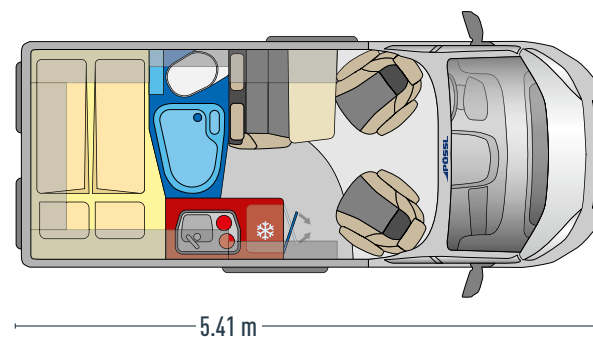

- Erityisen lyhyt ajoneuvo – täydellinen jokapäiväiseen käyttöön ✓
- Kätevän taitettavan pesualtaan avulla lisää tilaa kylpyhuoneeseen ✓
- Molempiin suuntiin aukeava jääkaapinovi mahdollistaa käytön ulko- ja sisäpuolelta ✓