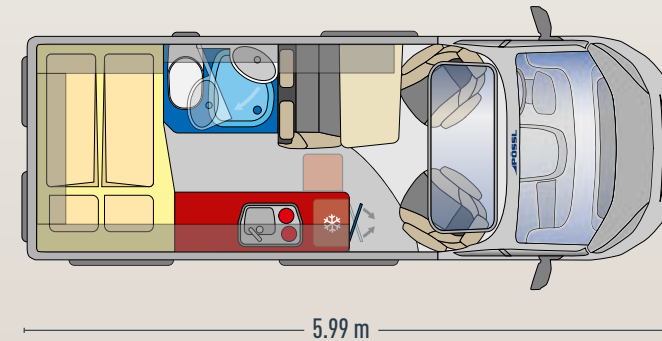

SUMMIT PRIME 600

Älykäs Room-in-Room-ratkaisu kääntyvän
suihkuseinän ansiosta

Avara tilakonsepti SkyRoof-kattoikkunan ansiosta

Erikoisen suuri istuinryhmä

Ergonomisilla istuintyynyillä,
vaihtoehtoinen pöytälevy (lisävaruste)

summit
prime