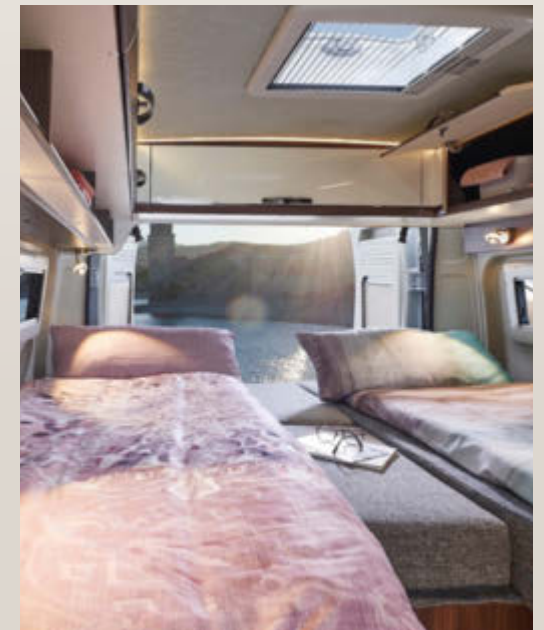

Ruhtinaallista unta

2 tilavaa erillisvuodetta takaosassa takaavat hotellitasoiset yöunet

- ✔ Tilantuntua kuin integroidussa matkailuautossa
- ✔ Ergonominen istuinpenkki
- ✔ Korkealaatuiset raami-ikkunat luovat erityisen optiikan