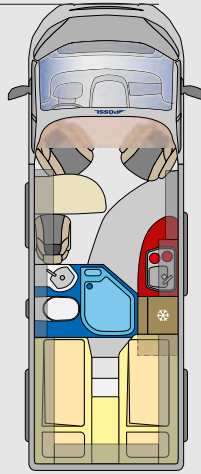

45

5.413	5.998	6.358
2.050	2.050	2.050
2.580	2.580	2.580
3.450	4.035	4.035
1.905	1.905	1.905
3.500	3.500	3.500
2.695	2.890	2.960
805	610	540
750 / 2.500**	750 / 2.500**	750 / 2.500**
Truma Combi 4	Truma Combi 4	Truma Combi 4
10	10	10
60	100	100
110	110	110
1 x 11 ja 1 x 5	1 x 11 ja 1 x 5	2 x 11
16	16	16
12V / 95 Ah	12V / 95 Ah	12V / 95 Ah
1 / 2	1 / 2	1 / 2
n. 100 / 8	n. 100 / 8	n. 84 / 6
Kompressor	Kompressor	Kompressor
5	5	5
3	4	4
3 / 3 (+1 lisävaruste) tai / 4 / 4 (+1 lisävaruste)	3 / 3 (+1 lisävaruste) tai / 4 / 4 (+1 lisävaruste)	3 / 3 (+1 lisävaruste) tai / 4 / 4 (+1 lisävaruste)
2 (+1 lisävaruste)	2 (+1 lisävaruste)	2 (+1 lisävaruste)
1.960 x 1.200/1.410	2.000/1.800 x 800 / vaihtoehtoinen: 2.000/1.800 x 1.900	2.000/1.900 x 800 / vaihtoehtoinen: 2.000/1.900 x 1.900
1.600 x 720/650 x 100	1.600 x 720/650 x 100	1.600 x 720/650 x 100
1	1	2