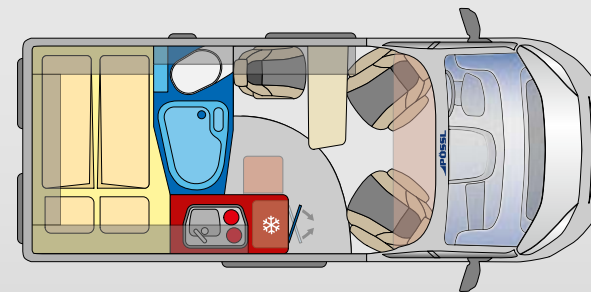

Keittiö kompressorijääkaapilla

Kaksi saranaa helpottavat pääsyä sekä sisältä että ulkoa

Kylpyhuone

Suihkutila ja tilanjakaja yhdessä

SUMMIT SHINE 540 R

5.41 m

Easy Move pöydän ansiosta enemmän tilaa matkustamisen aikana