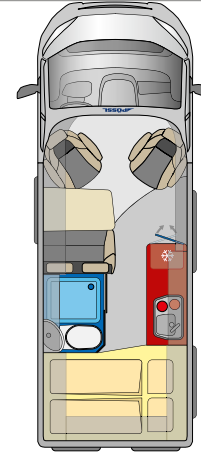

SIVU

17

18

19

20

MITAT mm

Pituus (n.)	5.413	5.998	5.998	6.358
Leveys (n.)	2.050	2.050	2.050	2.050
Korkeus (n.)	2.580	2.580	2.580	2.580
Akseliväli (n.)	3.450	4.035	4.035	4.035
Sisäkorkeus (n.)	1.905	1.905	1.905	1.905