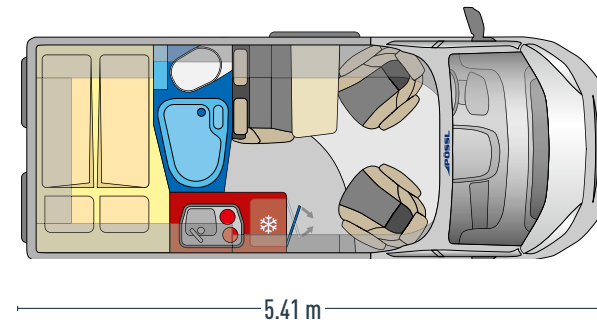

TRENDA

TRENDA 540 R

Käytännöllinen kylpyhuone
Ylöstaitettava pesuallas

Käytännöllinen keittiö
Jääkaapissa on kahdet saranat, joiden avulla jääkaapin voi avata molempiin suuntiin

Istuinryhmä neljälle
Vaihtoehtoinen pöytälevy (lisävaruste)