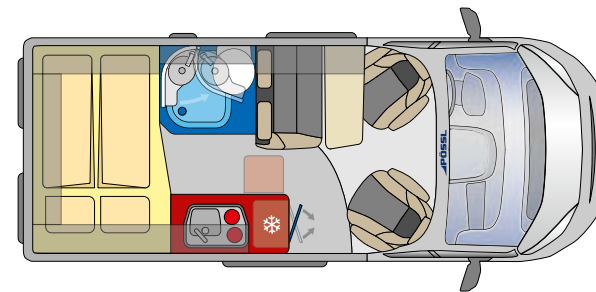

Tilava kylpyhuone

epäsuoralla valaistuksella

5.41 m

Easy Move pöydän ansiosta enemmän tilaa
matkustamisen aikana

Ergonominen istuinpenkki

summit

SAATAVILLA MYÖS
PLUS-ERIKOISMALLINA

SUMMIT 600