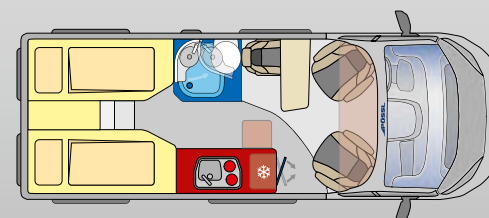

SUMMIT SHINE 600 L