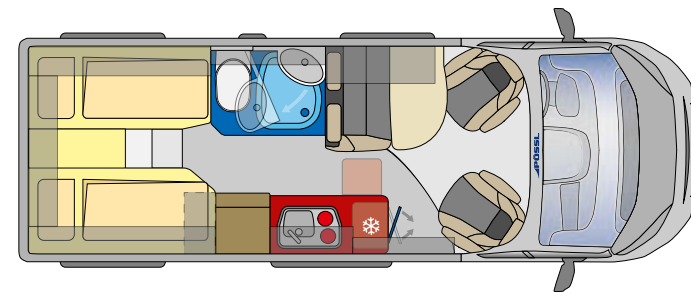

Kalustesävy Eiche Kupfer Bora (lisävaruste)

Mindoro-verhoilu (lisävaruste), vaihtehtoinen pöytälevy (lisävaruste)

6.36 m