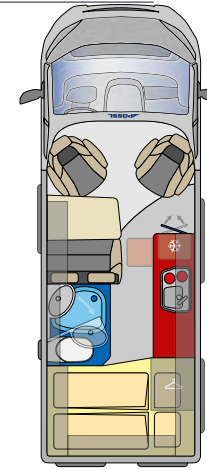

SUMMIT 540

SUMMIT 600

SUMMIT 640

6.36 m
5.99 m
5.41 m

SIVU

27

28

29

MITAT mm

Pituus (n.)	5.413	5.998	6.358
Leveys (n.)	2.050	2.050	2.050
Korkeus (n.)	2.580	2.580	2.580
Akseliväli (n.)	3.450	4.035	4.035
Sisäkorkeus (n.)	1.905	1.905	1.905

PAINO JA KANTAVUUS kg

Sallittu kokonaispaino (vakio)	3.500	3.500	3.500
Paino ajovalmiustilassa (n.)*	2.680	2.835	2.960
Kantavuus sis. 20 l vettä (n.)	820	665	540
Vetokyky jarruton/jarrullinen**	750 / 2.500**	750 / 2.500**	750 / 2.500**

* Painotiedot vakiovarusteiden kanssa. Alkaen 165/180 hv + 40 kg. Kantavuus muuttuu lisävarusteiden asentamisen myötä. ** Heavy /Maxi750/3000 kg

ASUINOSAN TEKNIikka

	Truma Combi 4	Truma Combi 4	Truma Combi 4
Lämmitys			
Lämminvesivaraaja l (n.)	10	10	10
Tuorevesisäiliö l (n.)	60	100	100
Harmaavesisäiliö l (n.)	110	110	110
Kaasupullokaappi kg	1 x 11 ja 1 x 5	1 x 11 ja 1 x 5	2 x 11
Laturi A	16	16	16
Asuinosan akku	12V / 95 Ah	12V / 95 Ah	12V / 95 Ah
230 V-pistorasiat	1 / 2	1 / 2	1 / 2
Jääkaappi l (tilavuus/pakastin)	n. 100 / 8	n. 100 / 8	n. 100 / 8
Absorptio / Kompressor	Kompressor	Kompressor	Kompressor

ASUINOSAN VARUSTELU

	5	4	5
Ikkunat asuinosassa	5	4	5
Kattoluukku pimennysverholla	1	2	2
Istuinpaikat/ Kolmepisteturvavyöt	4 / 4 (+1 lisävaruste)	4 / 4 (+1 lisävaruste)	4 / 4 (+1 lisävaruste)
Vuodepaikat	2 (+1 lisävaruste)	2 (+1 lisävaruste)	2 (+1 lisävaruste)
Takavuode mm (n.)	1.960 x 1.200/1.410	1.960 x 1.560/1.430	2.000/1.900 x 800 / vaihtoehtoinen: 2.000/1.900 x 1.900
Lisävuode poikittain mm (n., lisävaruste)	1.800 x 500	1.800 x 700	1.800 x 700
ISOFIX mahdollinen	1	2	2