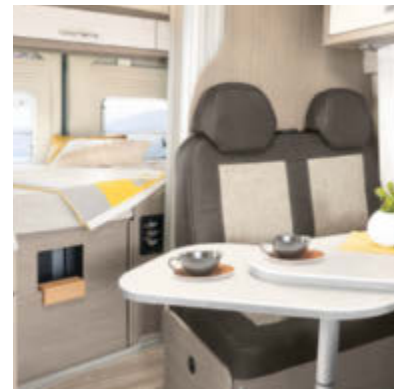

VERHOILU MARAIS