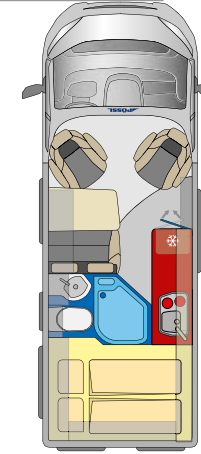

SIVU

17

18

19

20

MITAT mm

Pituus (n.)	5.413	5.998	5.998	6.358
Leveys (n.)	2.050	2.050	2.050	2.050
Korkeus (n.)	2.580	2.580	2.580	2.580
Akseliväli (n.)	3.450	4.035	4.035	4.035
Sisäkorkeus (n.)	1.905	1.905	1.905	1.905