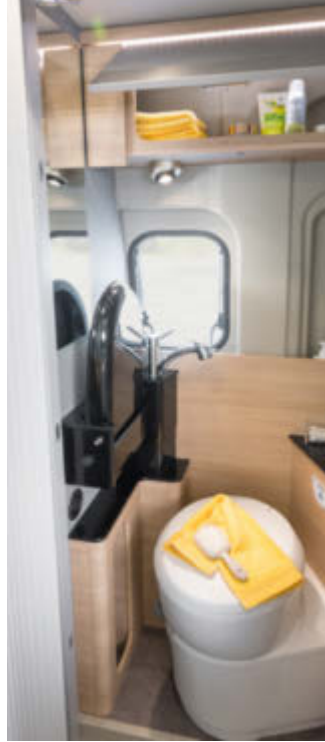

TRENDA

TRENDA 540 R

Käytännöllinen kylpyhuone
Ylöstaitettava pesuallas

Käytännöllinen keittiö
Jääkaapissa on kahdet saranat, joiden avulla jääkaapin voi avata molempiin suuntiin

Istuinryhmä neljälle
Vaihtoehtoinen pöytälevy (lisävaruste)