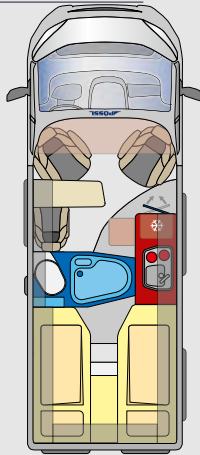

SUMMIT SHINE 540 R

SUMMIT SHINE 600 LR

SUMMIT SHINE 640 R

6.36 m
5.99 m
5.41 m

43

44

45

5.413	5.998	6.358
2.050	2.050	2.050
2.580	2.580	2.580
3.450	4.035	4.035
1.905	1.905	1.905
3.500	3.500	3.500
2.695	2.890	2.960
805	610	540
750 / 2.500**	750 / 2.500**	750 / 2.500**
Truma Combi 4	Truma Combi 4	Truma Combi 4
10	10	10
60	100	100
110	110	110
1 x 11 ja 1 x 5	1 x 11 ja 1 x 5	2 x 11
16	16	16
12V / 95 Ah	12V / 95 Ah	12V / 95 Ah
1 / 2	1 / 2	1 / 2
n. 100 / 8	n. 100 / 8	n. 84 / 6
Kompressor	Kompressor	Kompressor
5	5	5
3	4	4
3 / 3 (+1 lisävaruste) tai / 4 / 4 (+1 lisävaruste)	3 / 3 (+1 lisävaruste) tai / 4 / 4 (+1 lisävaruste)	3 / 3 (+1 lisävaruste) tai / 4 / 4 (+1 lisävaruste)
2 (+1 lisävaruste)	2 (+1 lisävaruste)	2 (+1 lisävaruste)
1.960 x 1.200/1.410	2.000/1.800 x 800 / vaihtoehtoinen: 2.000/1.800 x 1.900	2.000/1.900 x 800 / vaihtoehtoinen: 2.000/1.900 x 1.900
1.600 x 720/650 x 100	1.600 x 720/650 x 100	1.600 x 720/650 x 100
1	1	2

SUMMIT SHINE YHDELLÄ SILMÄKSELLÄ

Summit
Shine