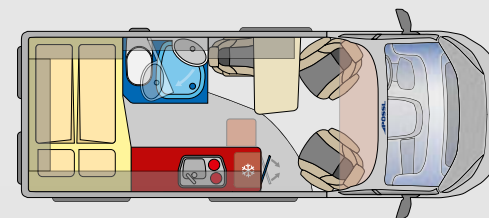

SUMMIT SHINE 600