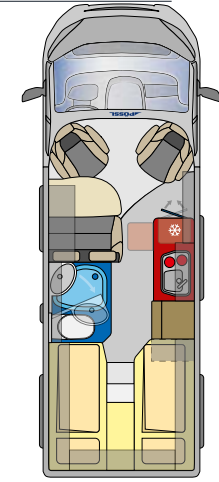

SUMMIT 600

SUMMIT 640

6.36 m
5.99 m
5.41 m

SIVU

27

28

29

MITAT mm