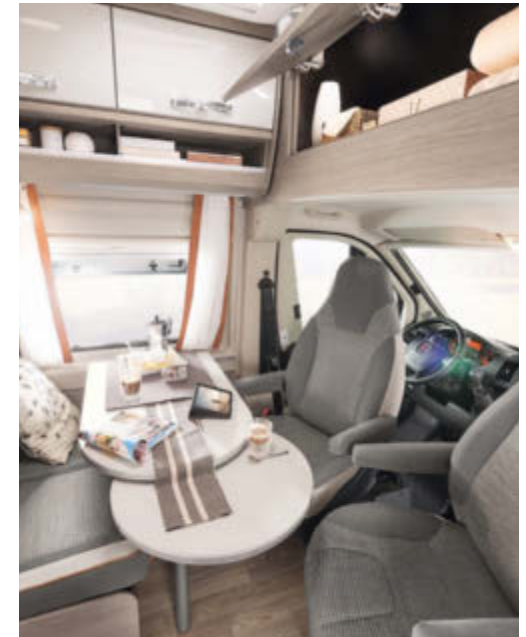

Viihtyisä istuinryhmä

Tilaa neljälle matkan aikana ja perillä