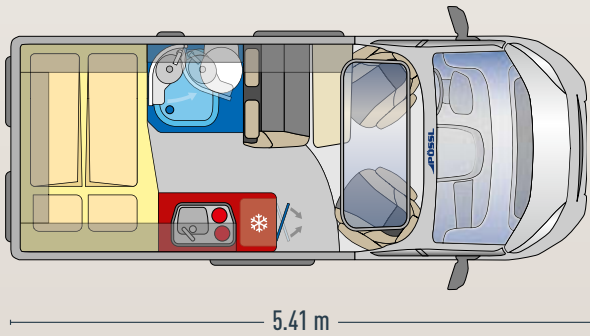

Moderni tunnelma

Kalustesävy Palisanteri, Samba-verhoilu (lisävaruste)

Keittiö kompressorijääkaapilla

Kahdet saranat takaavat pääsyn jääkaapille sekä ulkoa että sisältä