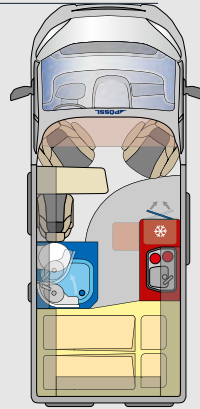

SUMMIT SHINE 540

6.36 m
5.99 m
5.41 m

40