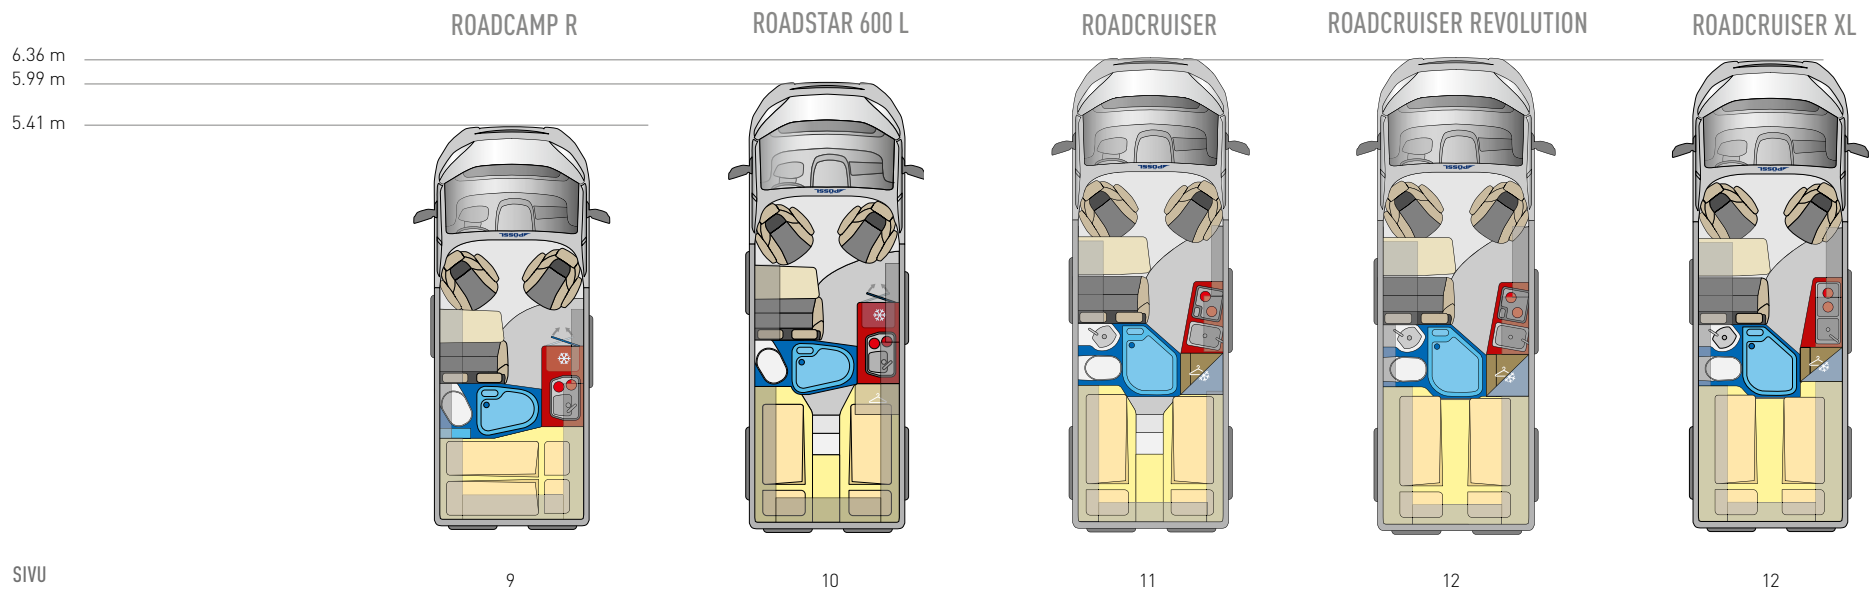

VIERASHUONE KÄDEN KÄÄNTEESSÄ

Lisävarusteena vuoteenlevitys istuinryhmään sis. „vaihtoehtoisen pöytälevyn“

SIVU 9 10 11 12 12

MITAT mm					
Pituus (n.)	5.413	5.998	6.358	6.358	6.358
Leveys (n.)	2.050	2.050	2.050	2.050	2.050
Korkeus (n.)	2.580	2.580	2.580	2.830	2.830
Akseliväli (n.)	3.450	4.035	4.035	4.035	4.035
Sisäkorkeus (n.)	1.905	1.905	1.905	2.130	2.130
PAINO JA KANTAVUUS kg					
Sallittu kokonaispaino (vakio)	3.500	3.300	3.500	3.500	3.500
Paino ajovalmiustilassa (n.)*	2.720	2.820	2.970	3.060	3.060
Kantavuus sis. 20 l vettä (n.)	780	480	530	440	440
Vetokyky jarruton/jarrullinen**	750 / 2.500**	750 / 2.500**	750 / 2.500**	750 / 3.000	750 / 3.000