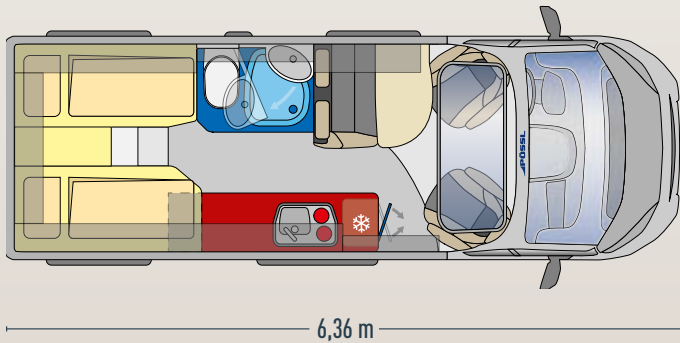

SUMMIT PRIME 640

Moderni tunnelma

Kalustesävy Palisanteri, Samba-verhoilu (lisävaruste)

Keittiö kompressorijääkaapilla

Kahdet saranat takaavat pääsyn jääkaapille sekä ulkoa että sisältä