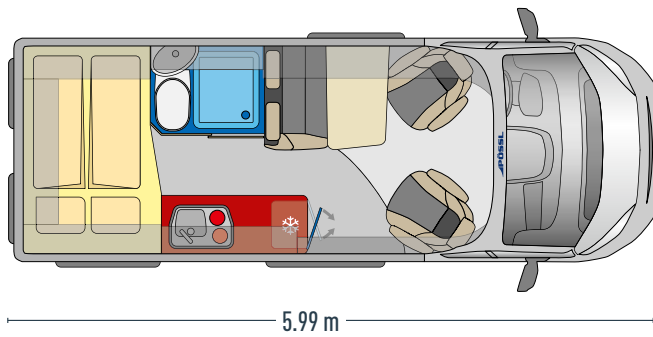

TRENTA 600

LOOK INSIDE

360°

- ✓ Kätevä ja tilasäästävä puinen liukuovi
- ✓ Avara tilakonsepti
- ✓ Jääkaappi irroitettavalla pakastinluukulla ja avattavissa molempiin suuntiin
- ✓ Ergonominen istuinpenkki