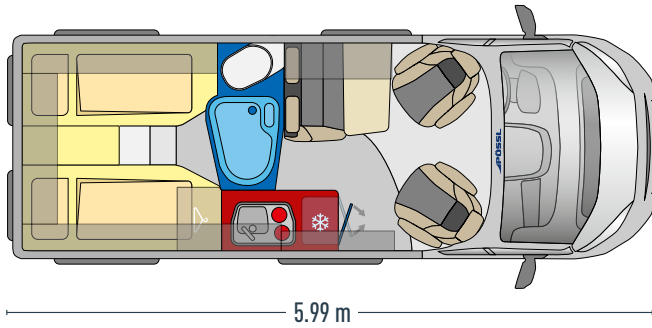

ROADSTAR 600 L

LOOK INSIDE

360°

- ✓ Tilavat erillisvuoteet tarjoavat kodinomaista nukkumismukavuutta
- ✓ Tilava vaatekaappi vuoteen alla
- ✓ Käytännöllinen ylöstaitettava pesuallas luo tilaa kylpyhuoneeseen
- ✓ Jääkaapissa kahdet saranat, joiden avulla jääkaapin voi avata ulkopuolelta tai sisältä