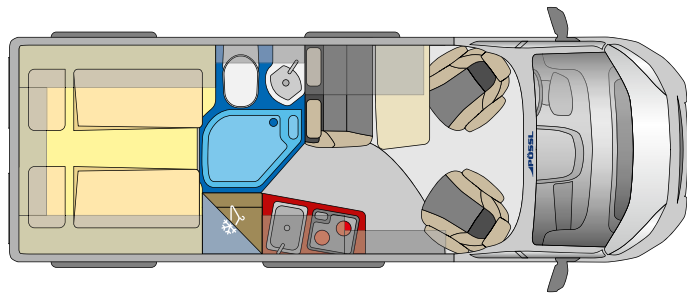

Tilavat erillisvuoteet takaavat kodinomaisen nukkumismukavuuden ✓

ROADCRUISER REVOLUTION

LOOK INSIDE

360°

6.36 m

- ✓ Ylös sijoitettu jääkaappi- erityisen helposti saavutettavissa. Lisävarusteena Slimtower
- ✓ Vuoteen sähköinen korkeuden säätö luo joustavuutta
- ✓ Korkealaatuinen valaisinkonsepti lisää valoa
- ✓ Tilantuntua 213 cm sisäkorkeuden ansioista