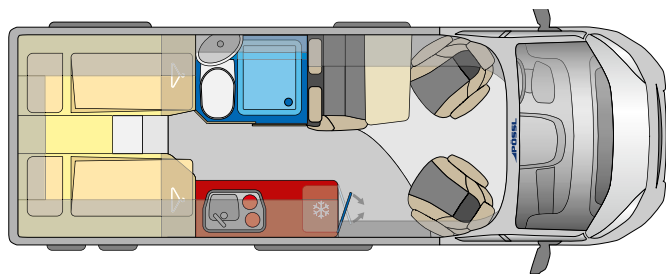

Ergonominen istuinpenkki ✓

Jääkaapissa kahdet saranat, joiden avulla jääkaapin voi avata ulkopuolelta tai sisältä ✓

TRENTA

TRENTA 640

LOOK INSIDE

360°

6.36 m

- ✓ Kätevä ja tilasäästävä puinen liukuovi
- ✓ Avara tilakonsepti
- ✓ Jääkaappi irroitettavalla pakastinluukulla ja avattavissa molempiin suuntiin
- ✓ Ergonominen istuinpenkki