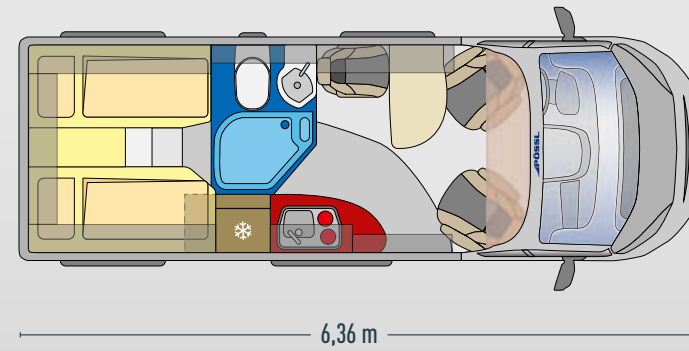

- Keittiön uusi design, enemmän tilaa ajoneuvossa ✓
- Mukavat yöt tilavissa pitkäikäisvuoteissa ✓

summit
Shine