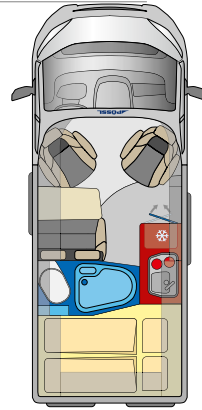

SIVU

17

18

19

20

MITAT mm

Pituus (n.)	5.413	5.998	5.998	6.358
Leveys (n.)	2.050	2.050	2.050	2.050
Korkeus (n.)	2.580	2.580	2.580	2.580
Akseliväli (n.)	3.450	4.035	4.035	4.035
Sisäkorkeus (n.)	1.905	1.905	1.905	1.905