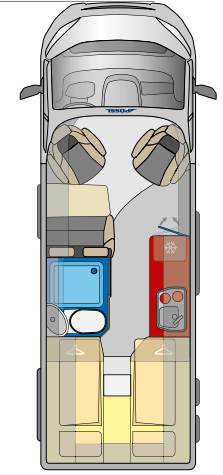

SIVU

17

18

19

20

MITAT mm

Pituus (n.)	5.413	5.998	5.998	6.358
Leveys (n.)	2.050	2.050	2.050	2.050
Korkeus (n.)	2.580	2.580	2.580	2.580
Akseliväli (n.)	3.450	4.035	4.035	4.035
Sisäkorkeus (n.)	1.905	1.905	1.905	1.905