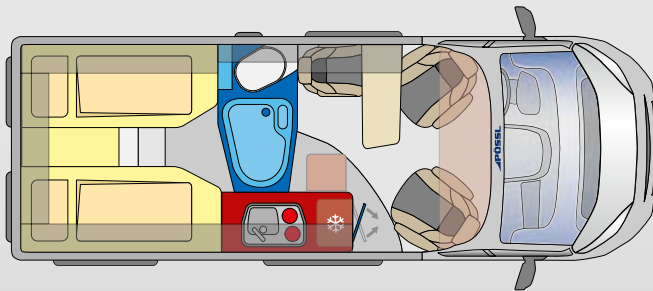

Ergonominen istuinpenkki

summit
Shine

SUMMIT SHINE 600 LR

LOOK INSIDE

360°

5.99 m

- ✓ Laadukas valokisko antrasiitin värisenä siihen sopivilla kohdevaloilla sekä USB-pistorasioilla
- ✓ Nukkumismukavuutta pitkittäisvuoteessa 6 metrin pituisessa ajoneuvossa